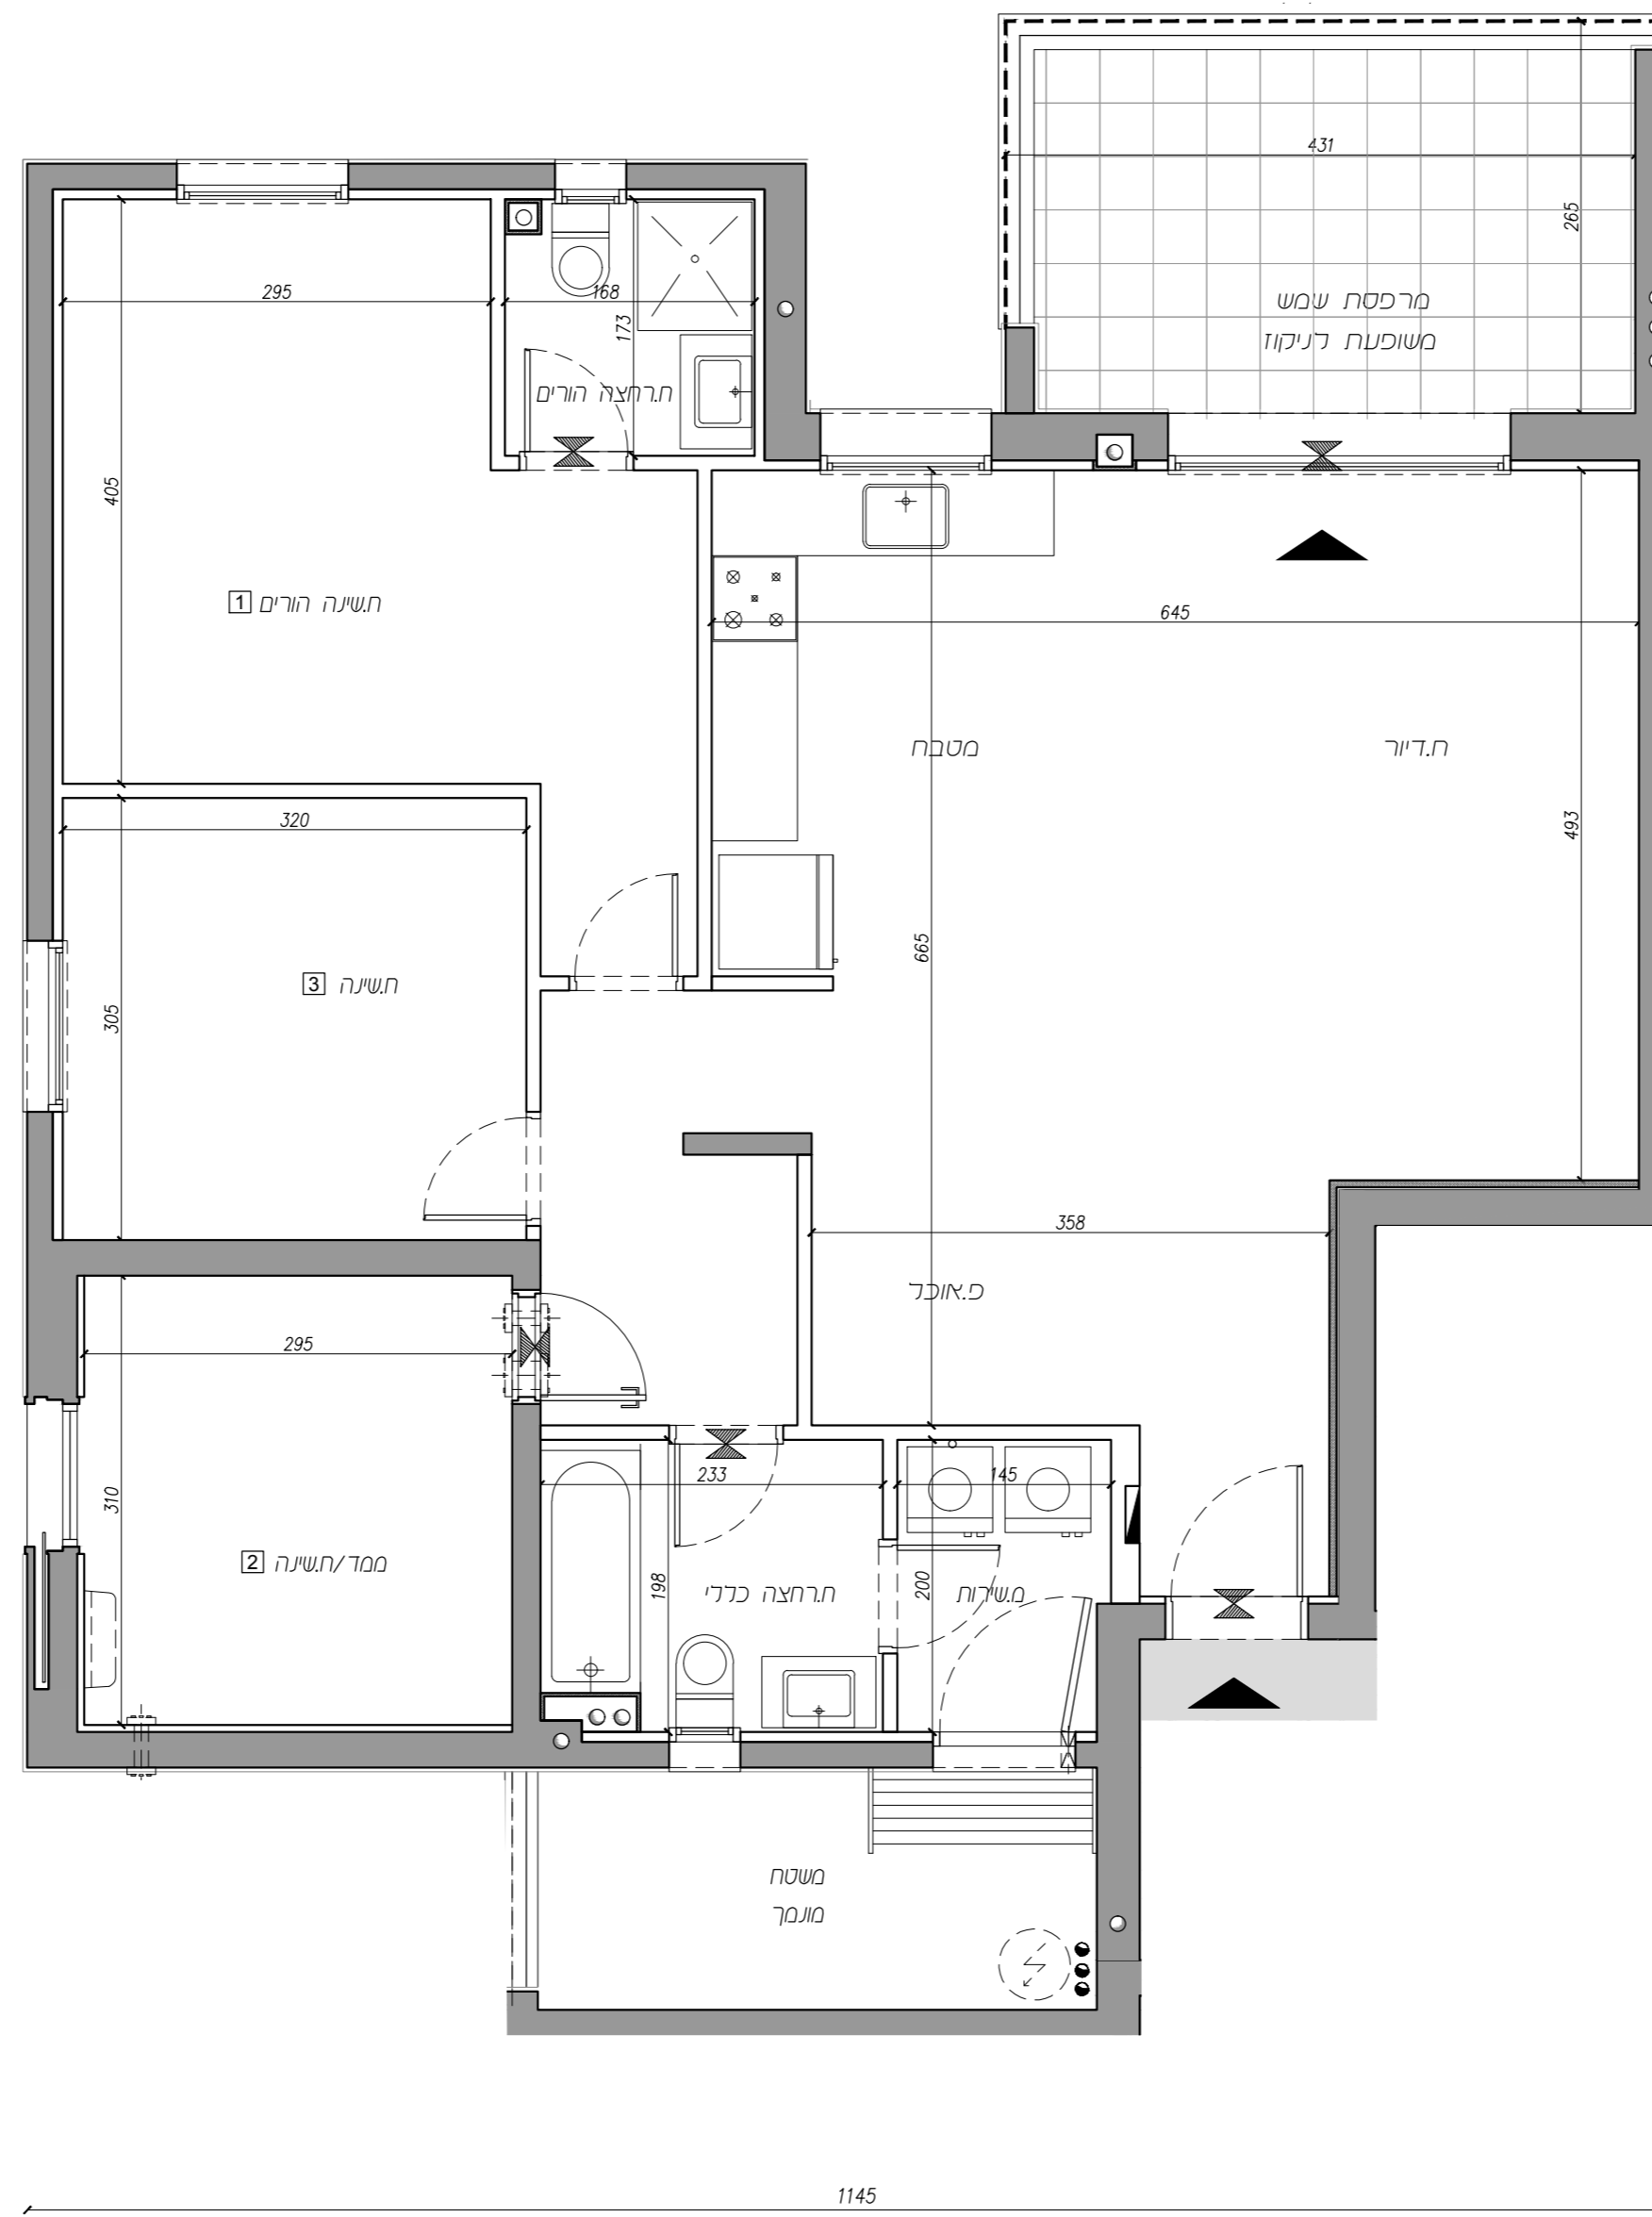

טיפוס: B  
מטי חדרים: 4  
מטי דירה: 8,12,16,20,24,28,32  
קומה: 2-8

קני"מ: 1:50

תאריך: 23.08.2023 שם קובץ: 103\_mehar\_005 מהדורה: 5

טיפוס B	
חדרים	4
קומה	דירה
8	2
12	3
16	4
20	5
24	6
28	7
32	8

1115

חתימת הקונה: תאריך:

חתימת הקונה: תאריך:

חתימת המוכר: תאריך:

מפת התמצאות

חזק עקרוני