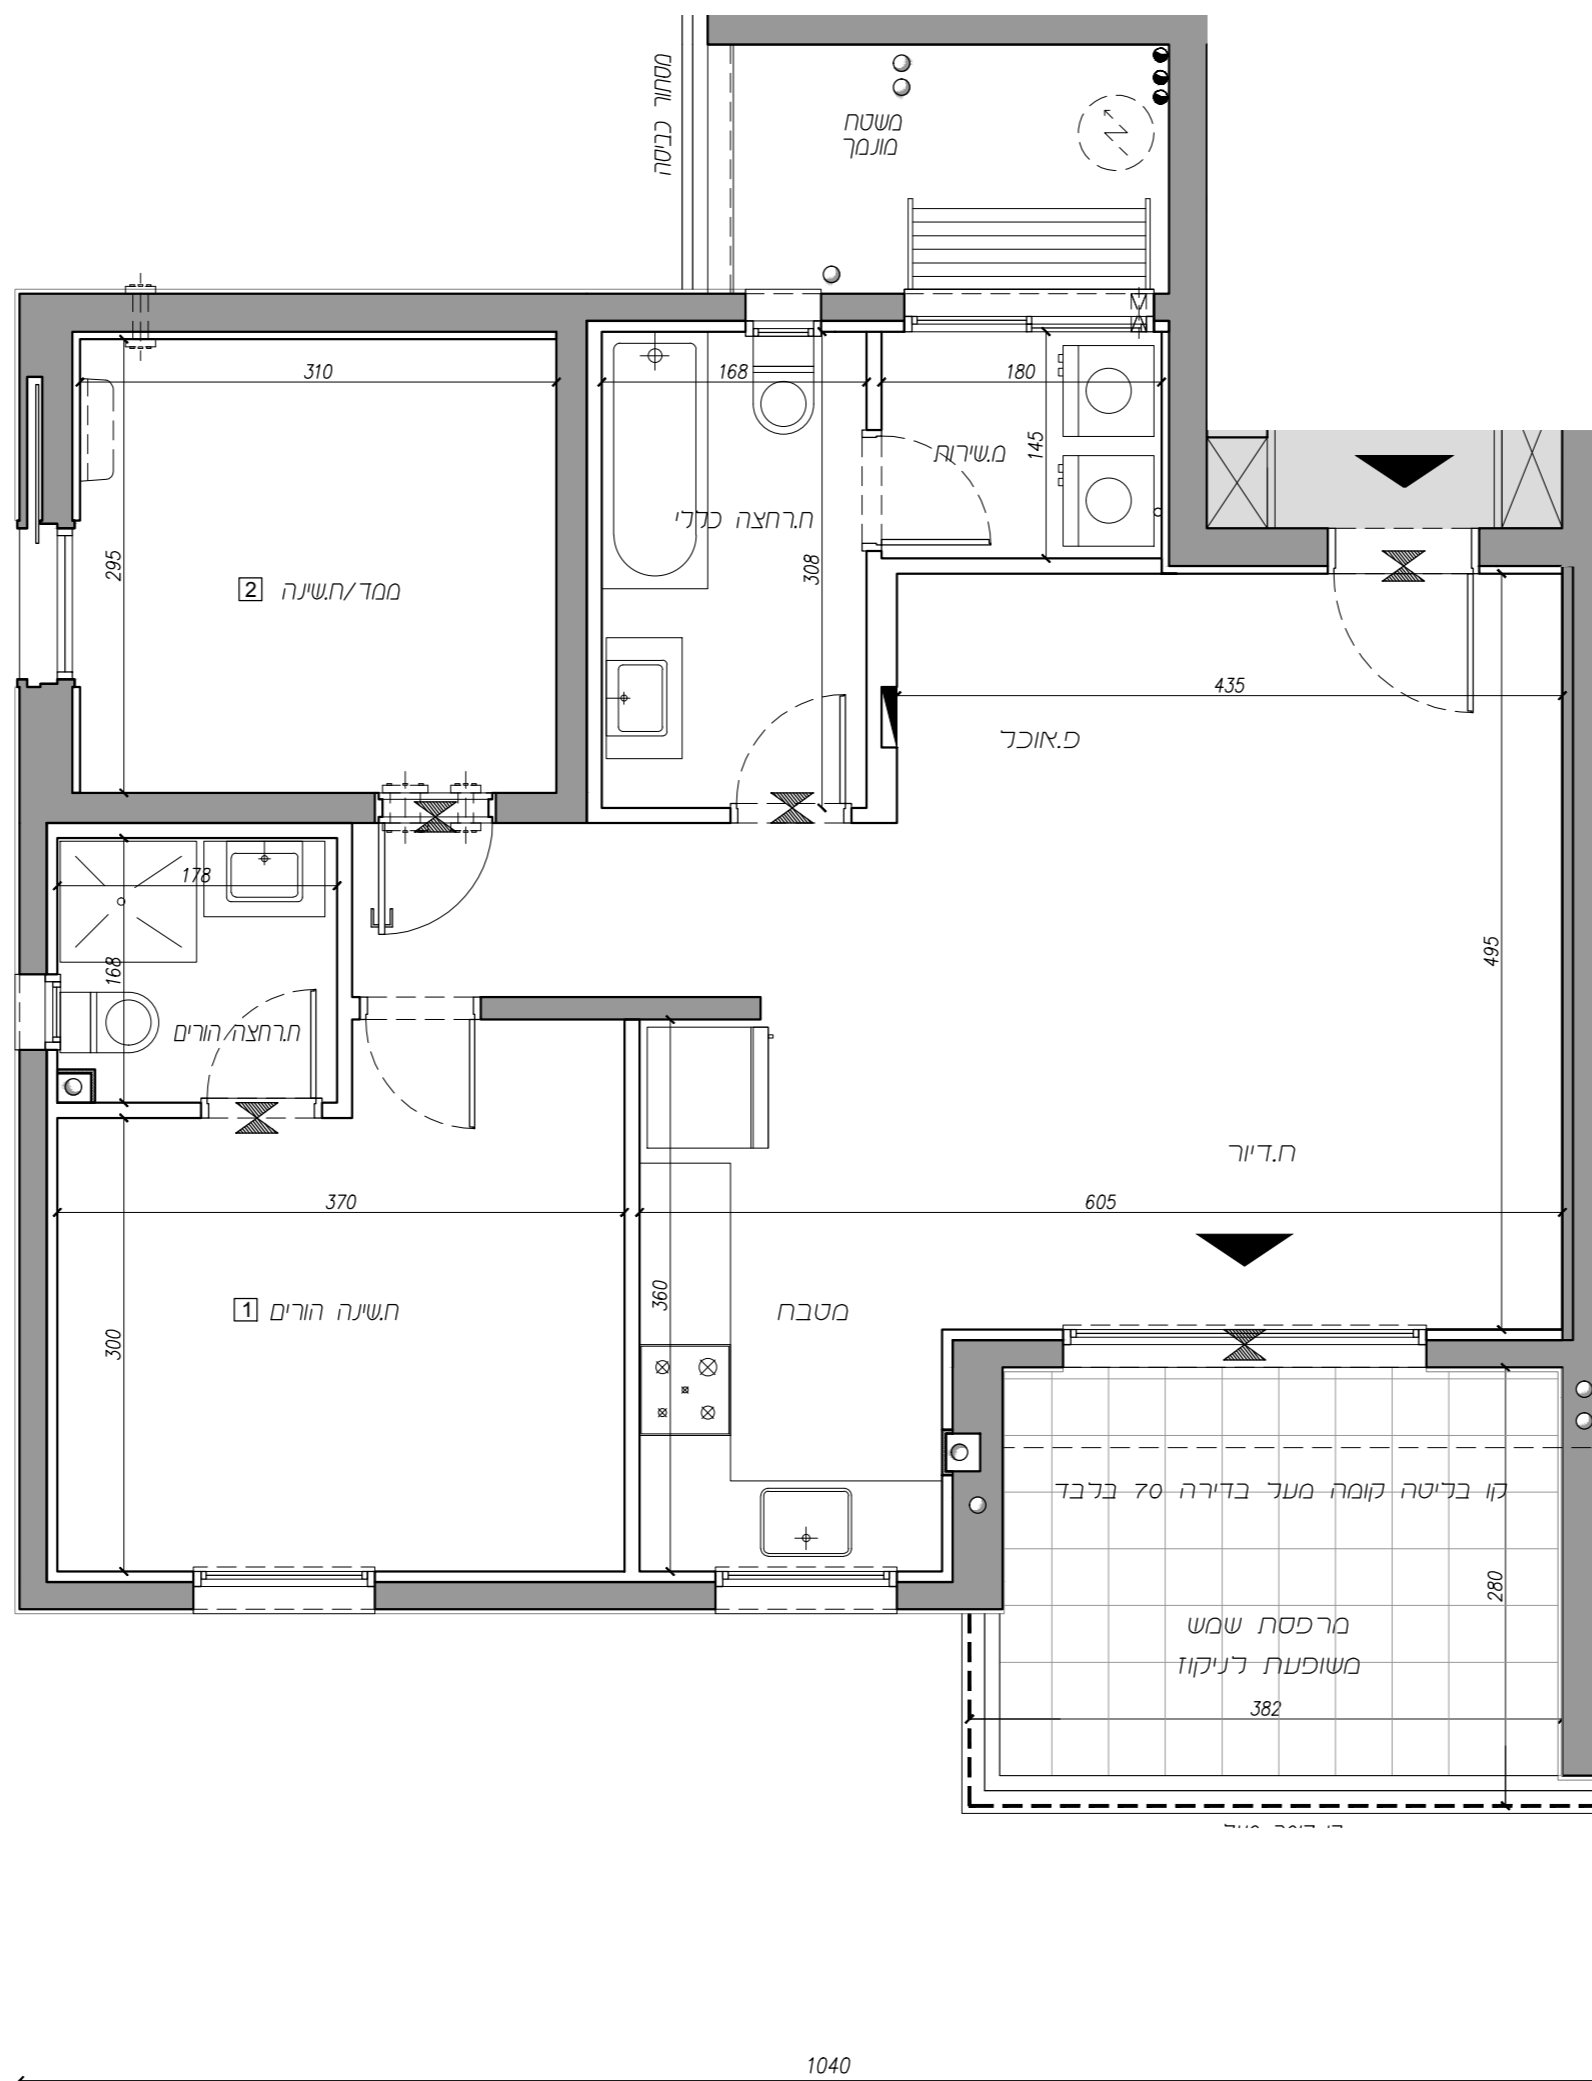

סיפוס: DM  
מטי חדרים: 3  
מטי דירה: 46,50,54,58,62,66,70  
קומה: 2-8

קני"מ: 1:50

תאריך: 23.08.2023 שם קובץ: 103\_mehar\_004 מהדורה: 5

חתימת הקונה: תאריך:

חתימת הקונה: תאריך:

חתימת המוכר: תאריך:

מפת התמצאות

חזק עקרוני

טיפוס DM	
חדרים	3
דירה	קומה
46	2
50	3
54	4
58	5
62	6
66	7
70	8

860

1040