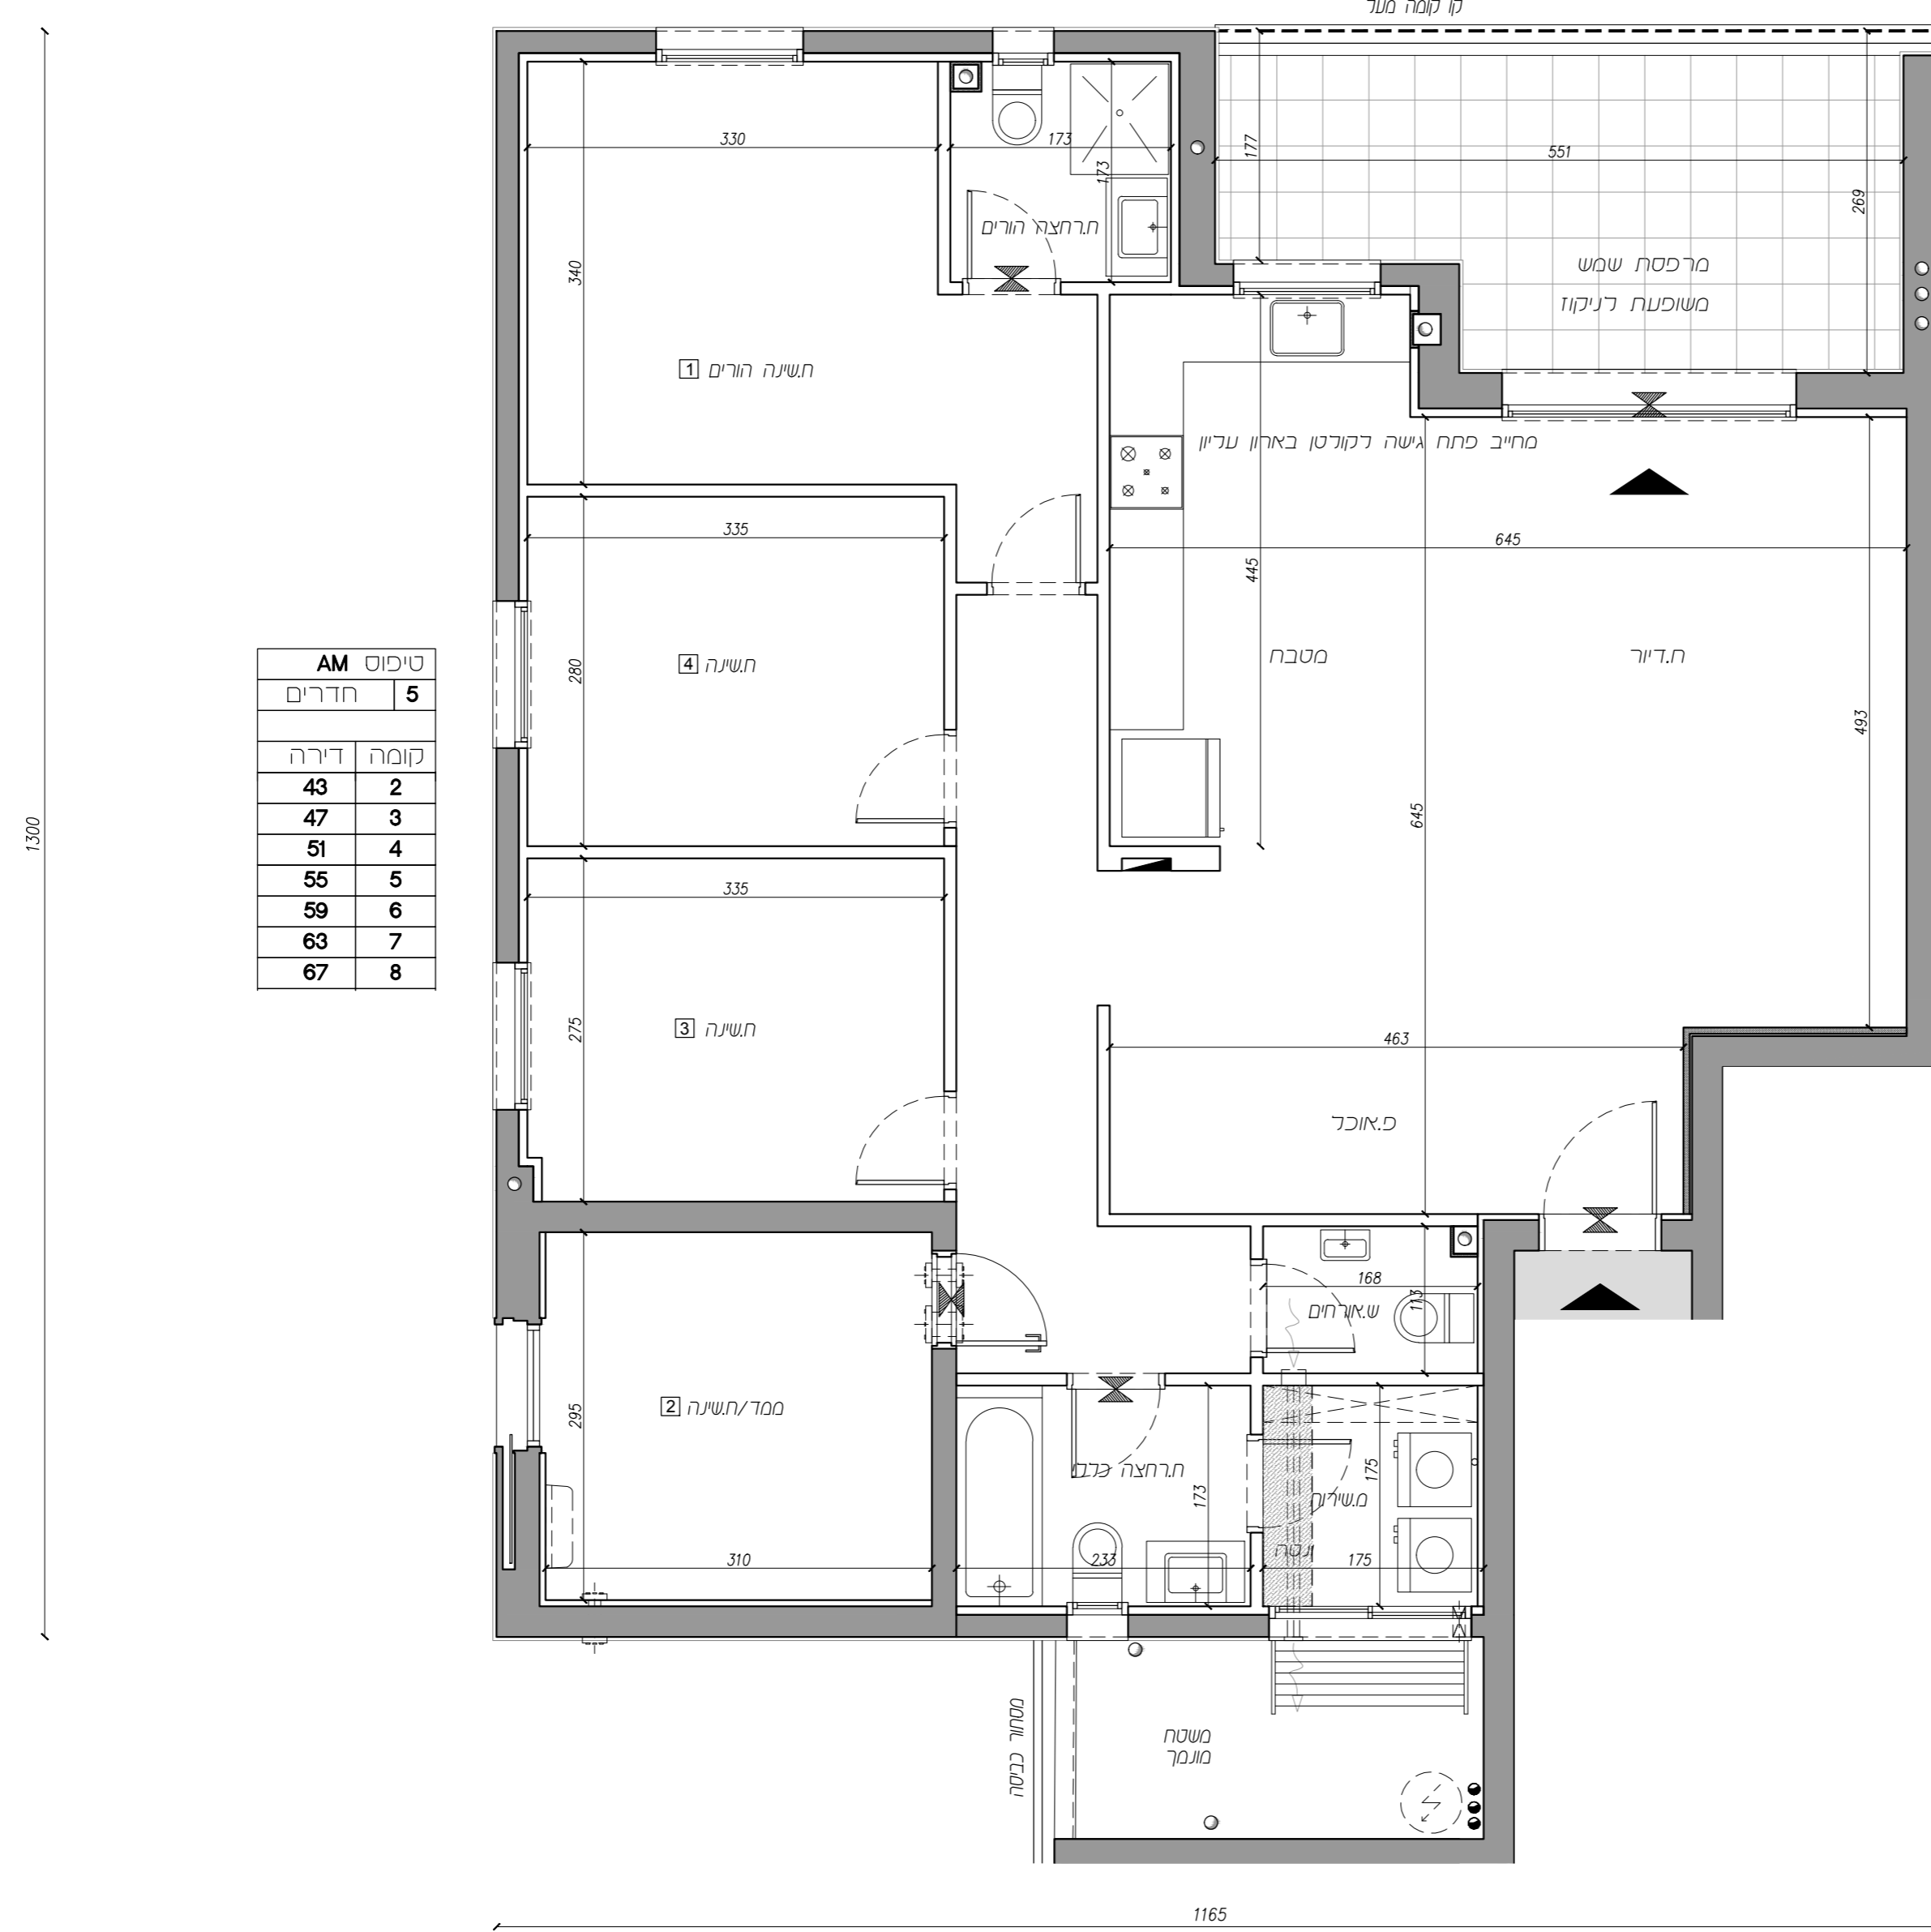

סיפוס: AM
מטי חדרים: 5
מטי דירה: 43,47,51,55,59,63,67
קומה: 2-8

קני"מ: 1:50

תאריך: 23.08.2023 שם קובץ: 103_mehar_004 מהדורה: 5

חתימת הקונה: תאריך:

חתימת הקונה: תאריך:

חתימת המוכר: תאריך:

מפת התמצאות

חזק עקרוני

טיפוס AM	
חדרים	5
קומה	דירה
2	43
3	47
4	51
5	55
6	59
7	63
8	67

1300

1165