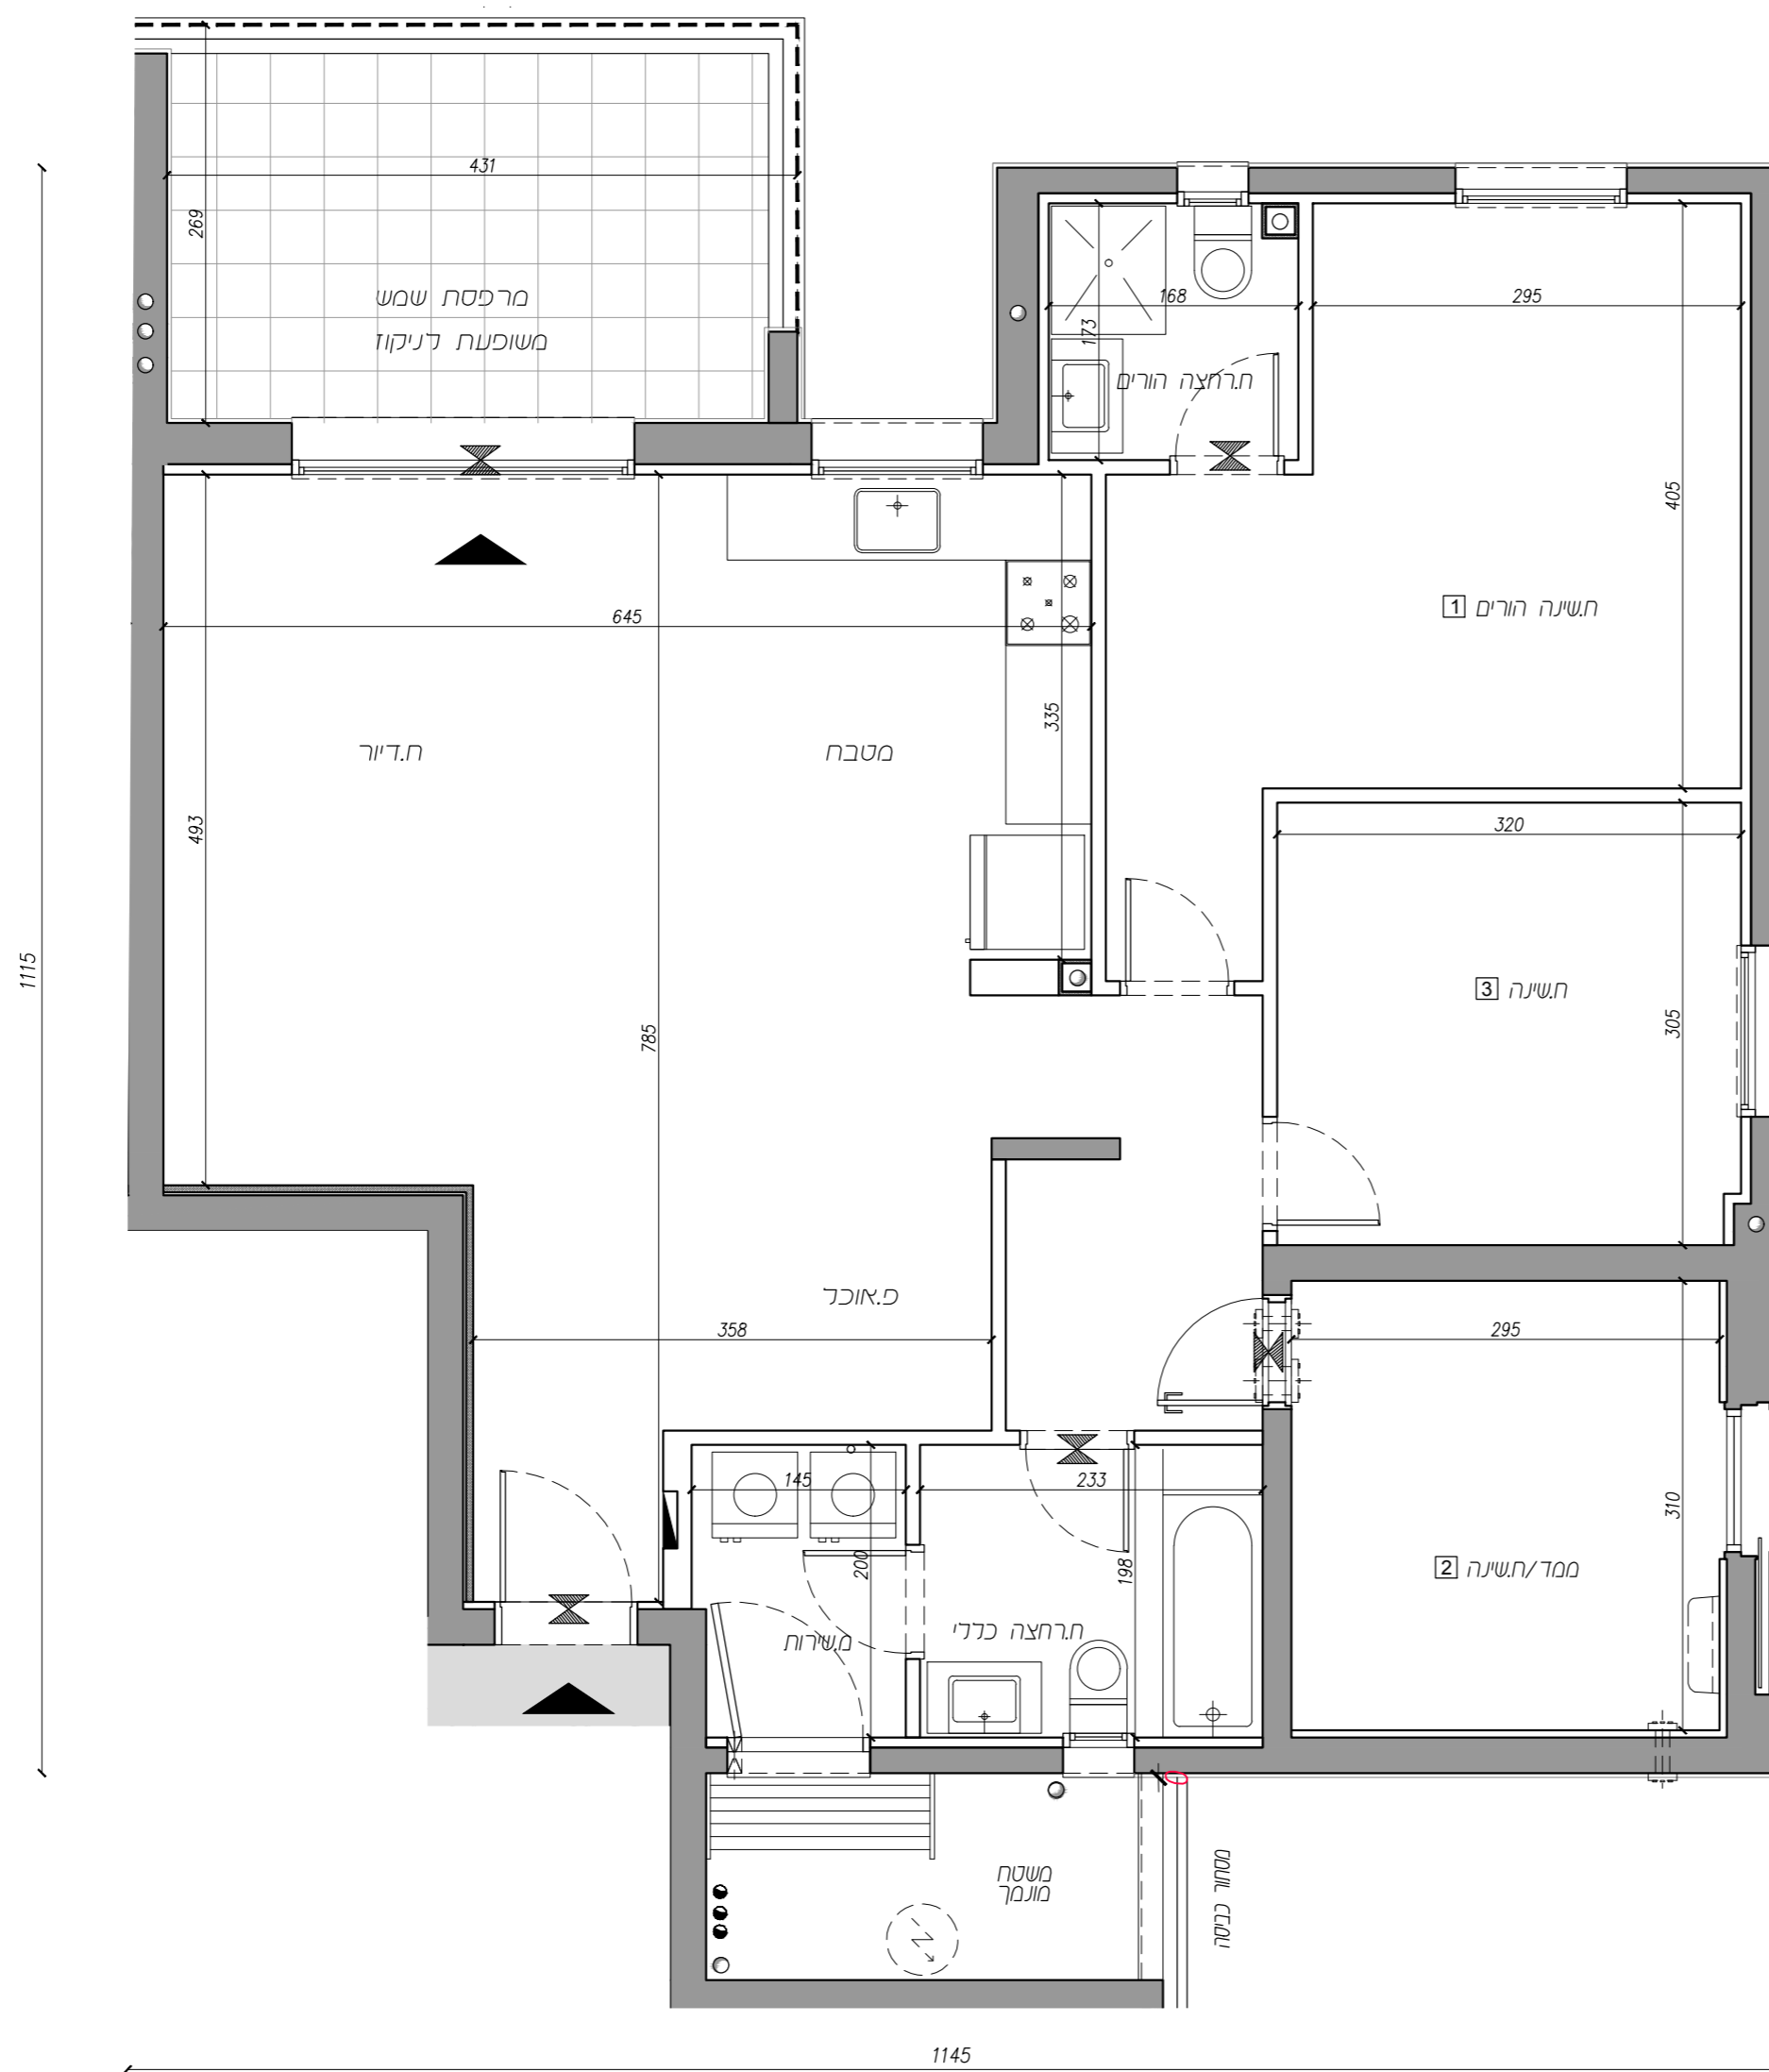

טיפוס: BM
מטי חדרים: 4
מטי דירה: 44,48,52,56,60,64,68
קומה: 2-8

קני"מ: 1:50

תאריך: 23.08.2023 שם קובץ: 103_mehar_004 מהדורה: 5

טיפוס BM	
חדרים	4
דירה	קומה
44	2
48	3
52	4
56	5
60	6
64	7
68	8

מפת התמצאות

חתך עקרוני