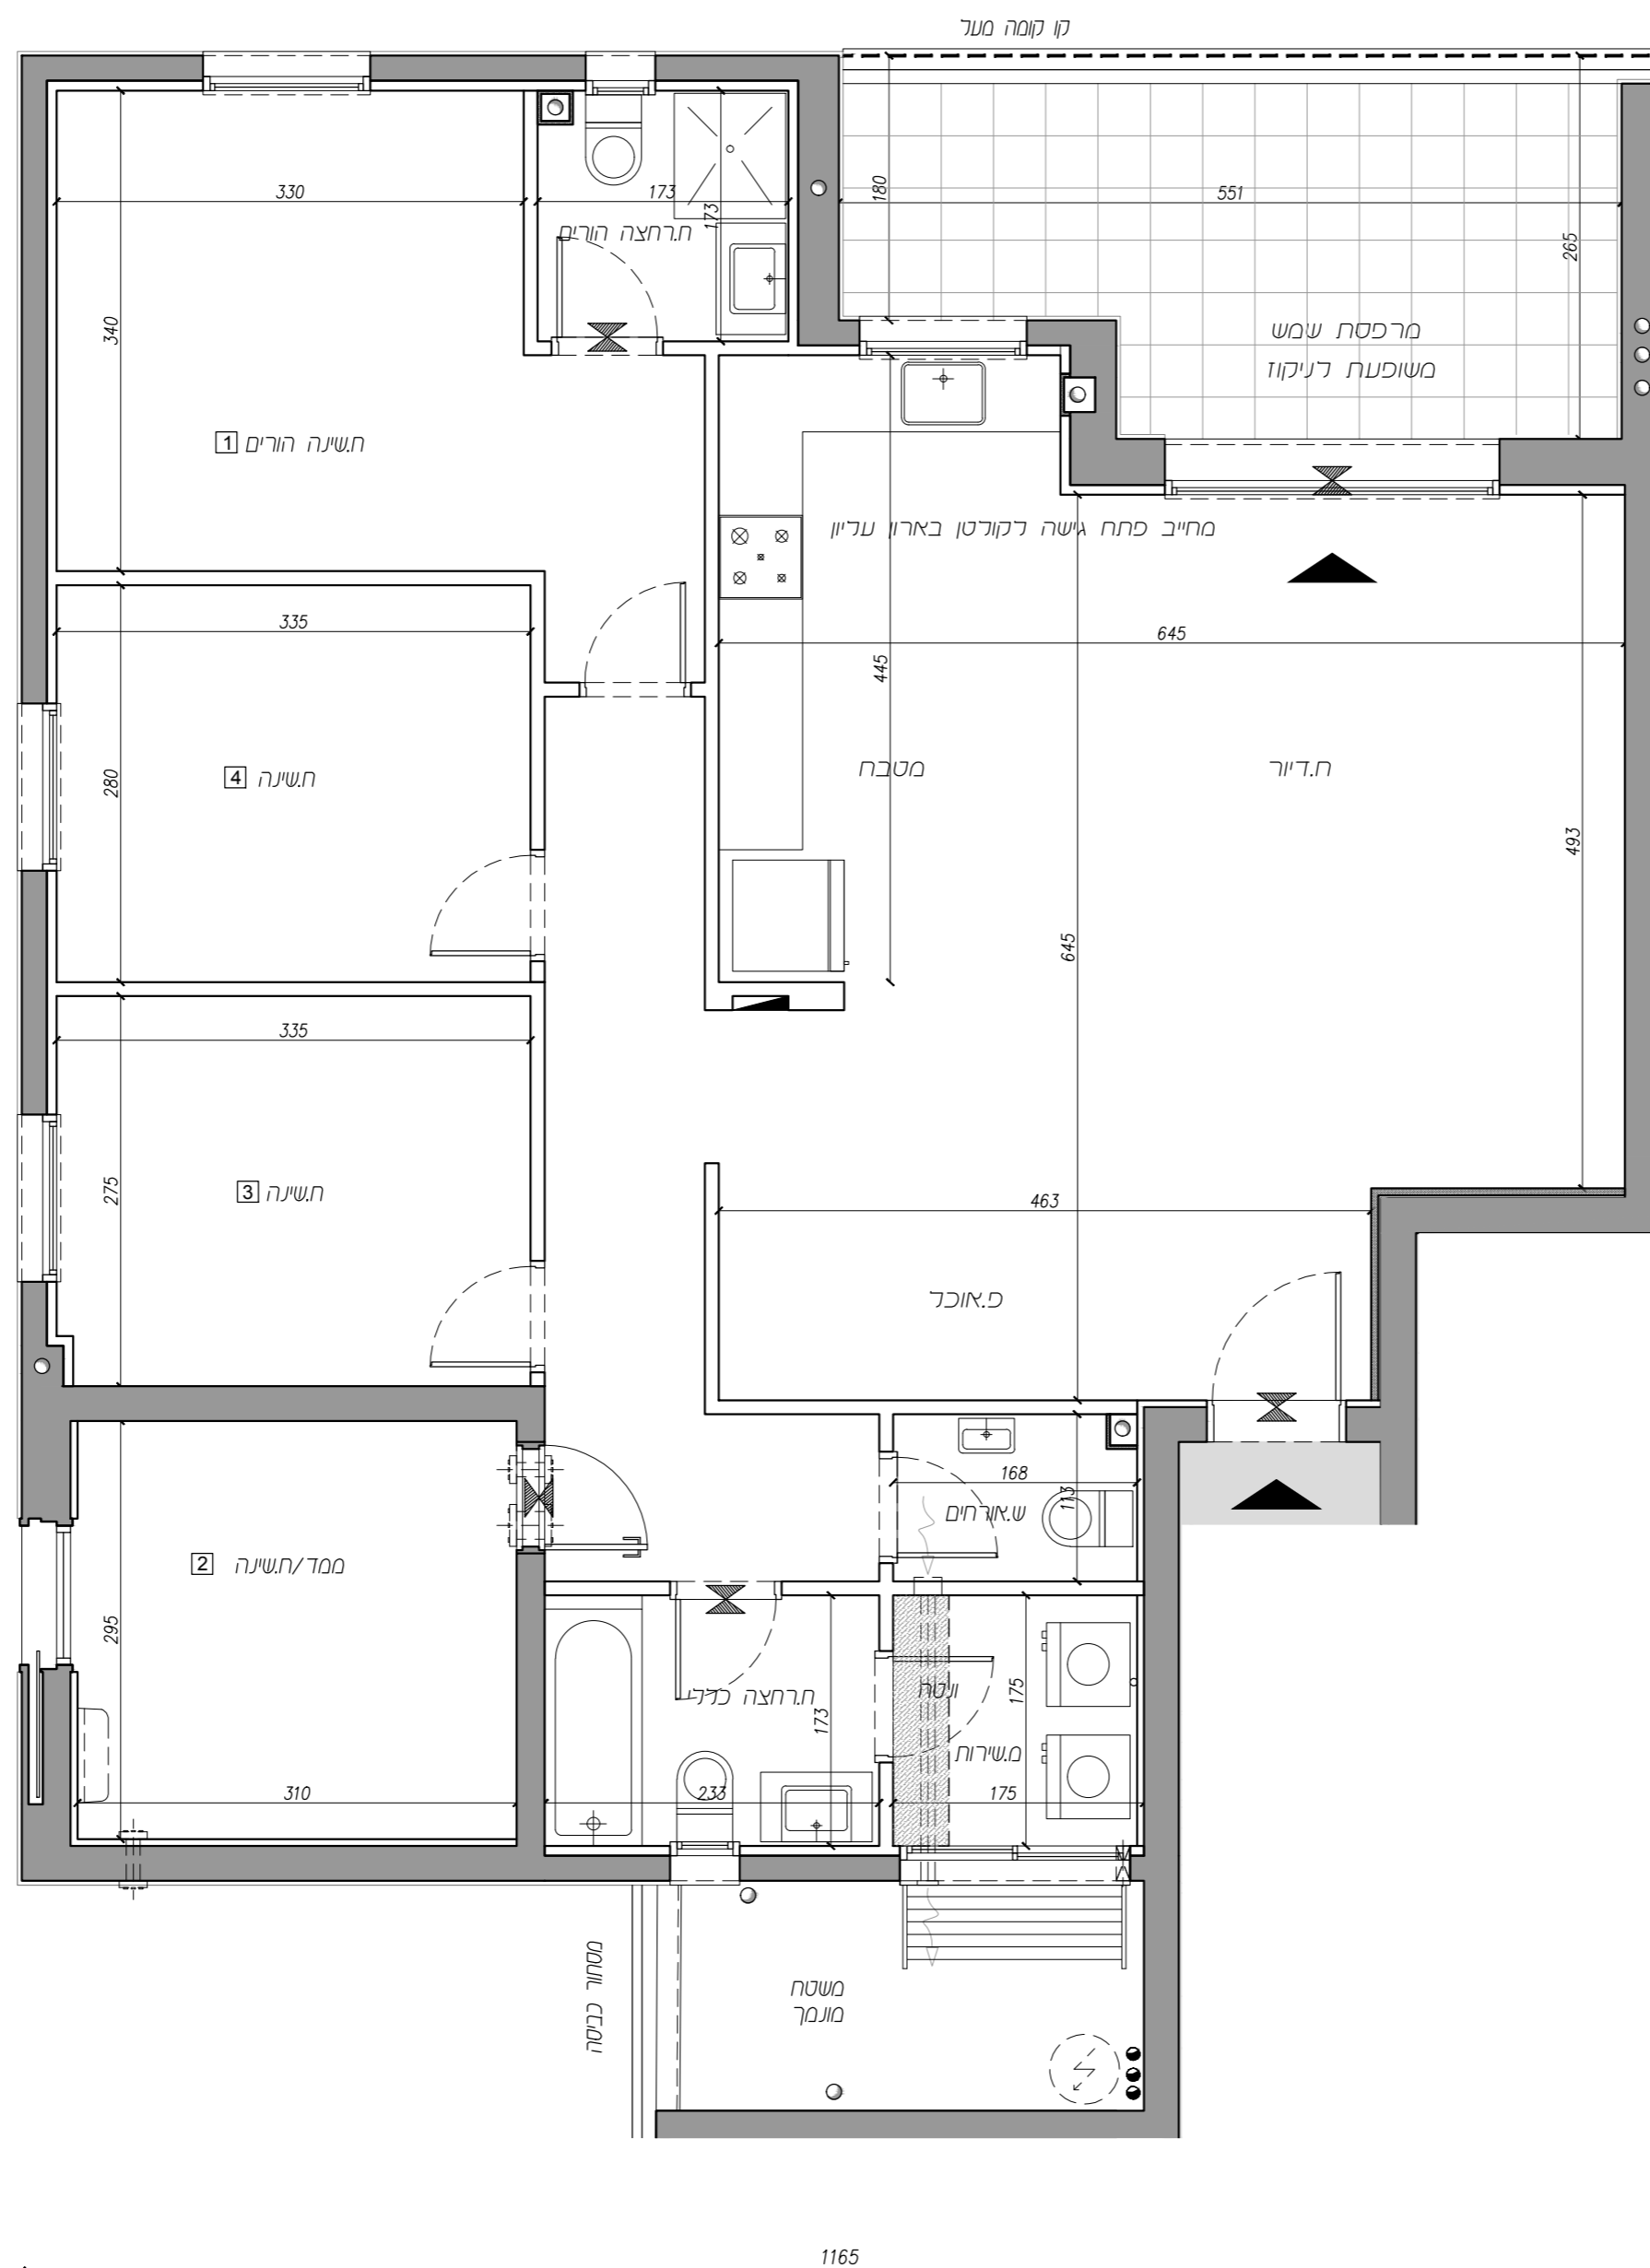

1300

טיפוס AM	
חדרים	5
קומה	דירה
2	79
3	83
4	87
5	91
6	95
7	99
8	103

חתימת הקונה: תאריך:

חתימת הקונה: תאריך:

חתימת המוכר: תאריך:

מפת התמצאות

חזק עקרוני