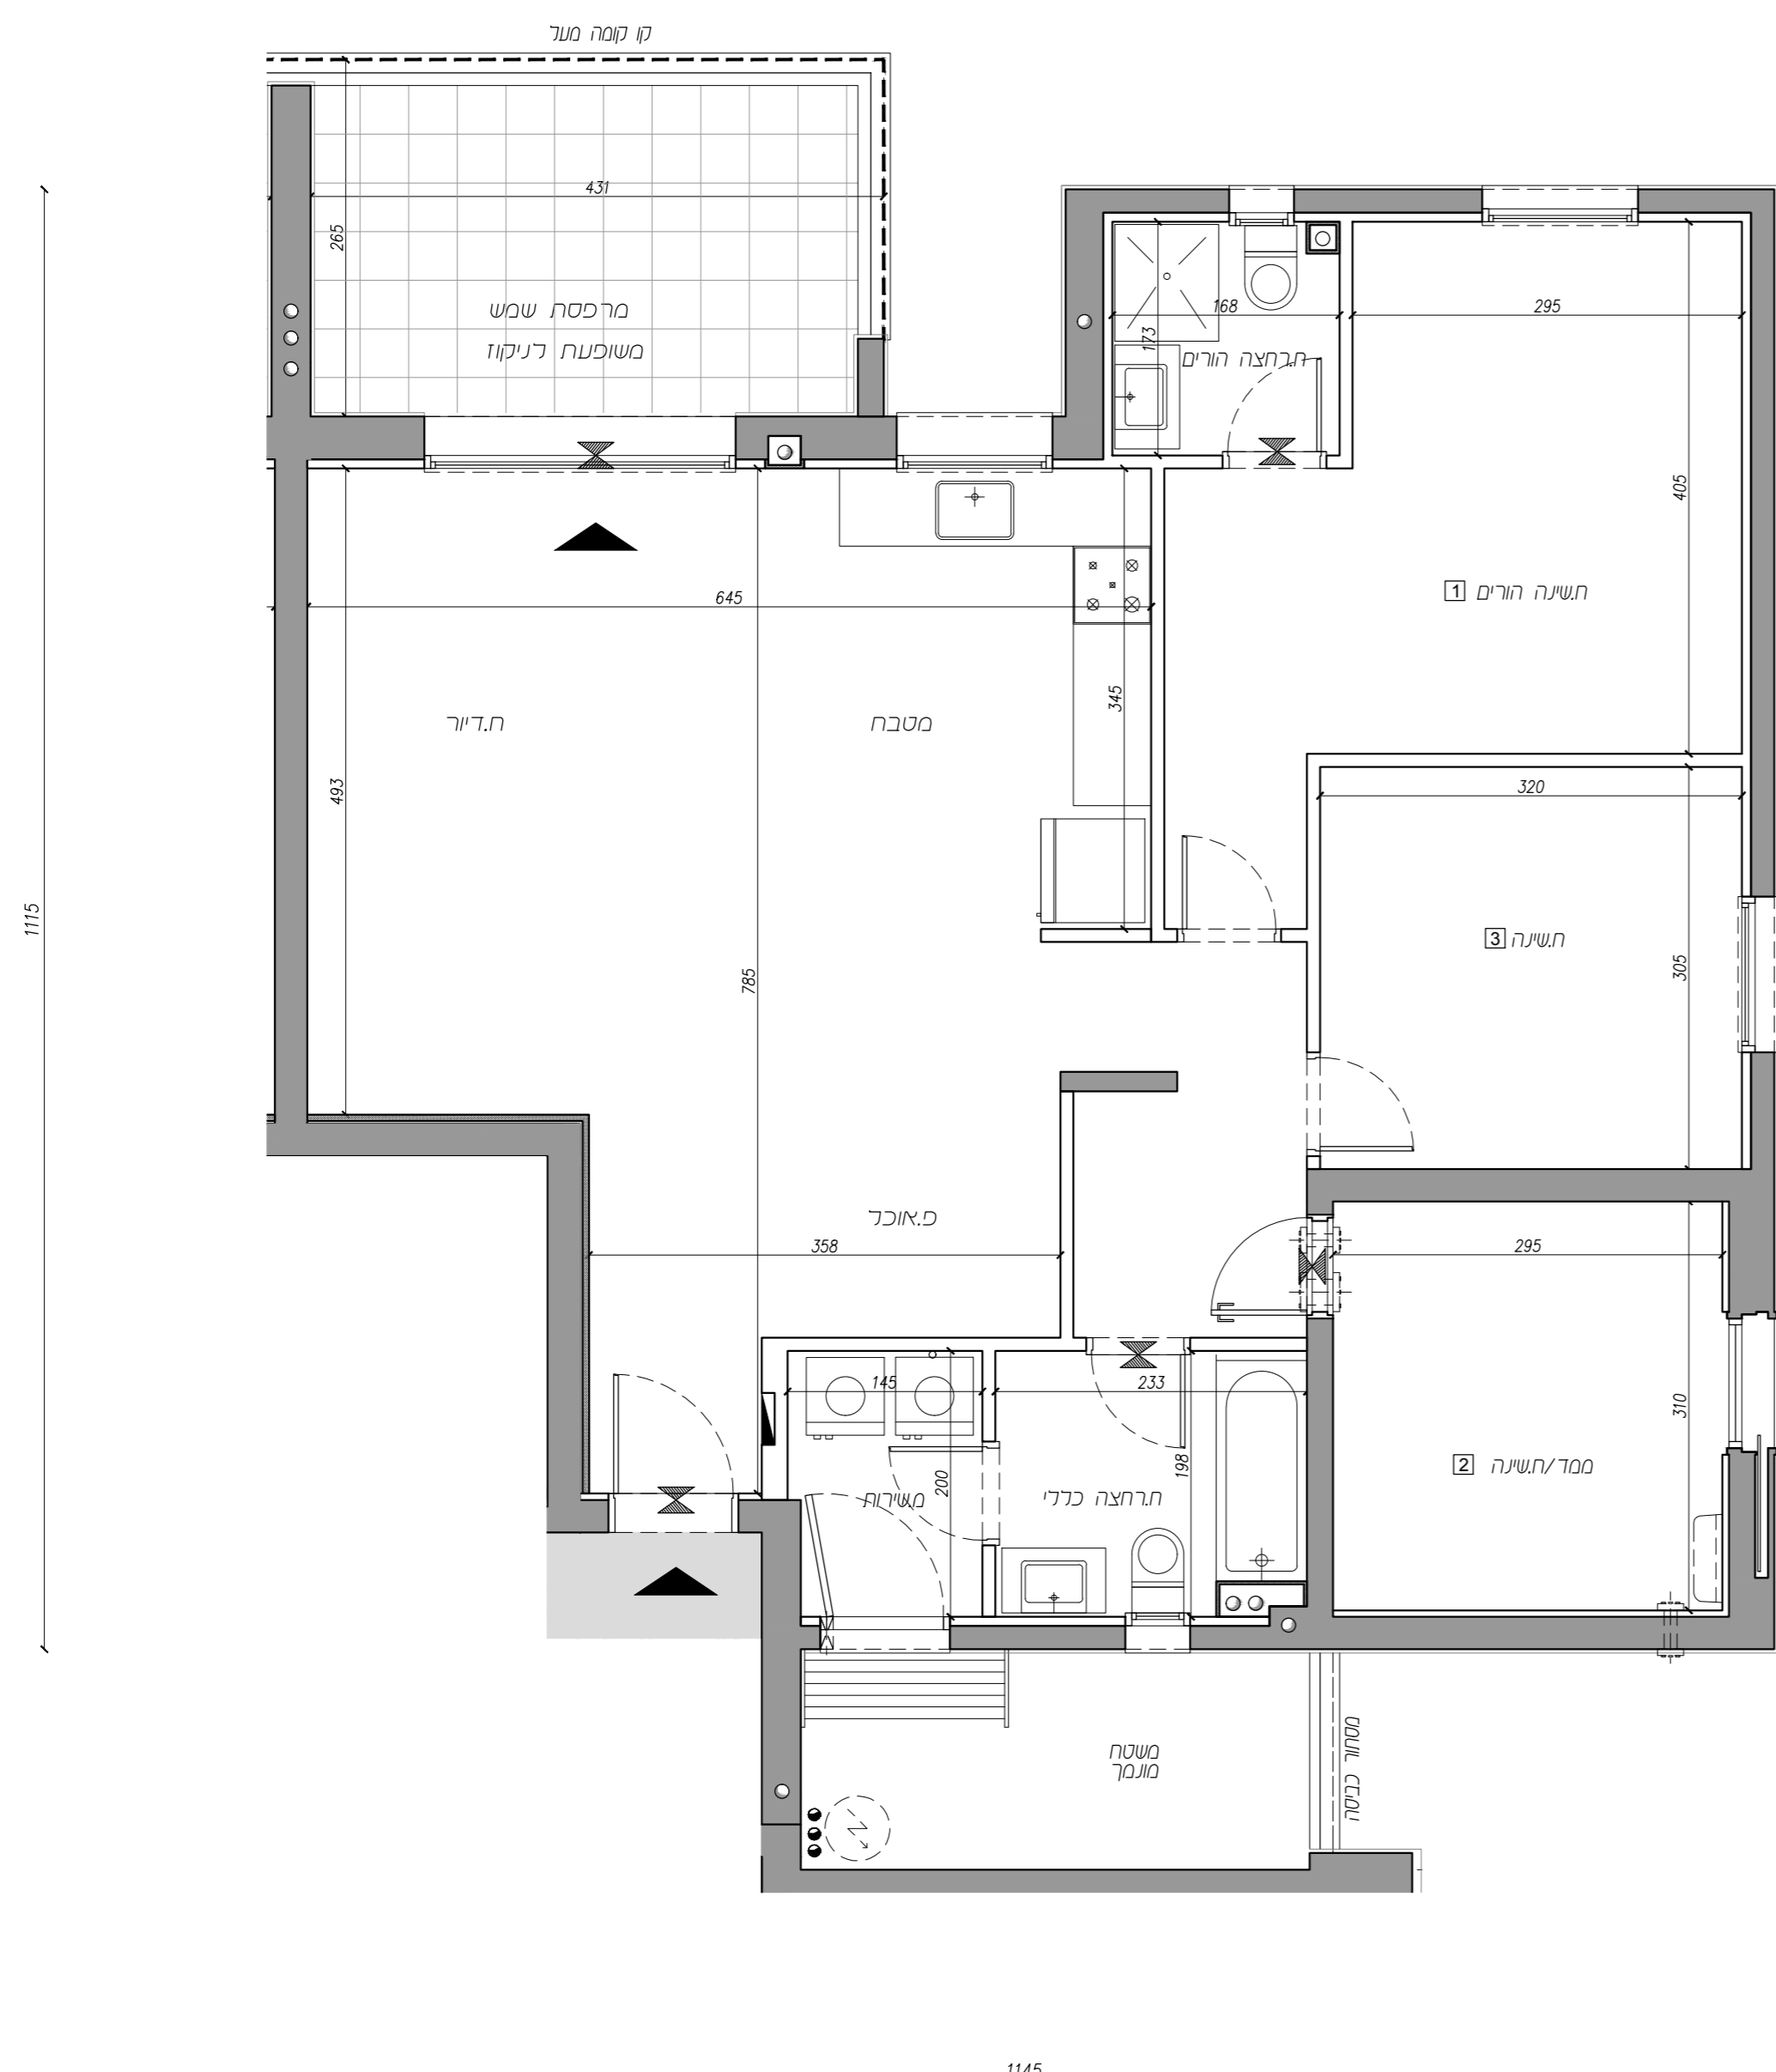

טיפוס: BM  
מס' חדרים: 4  
מס' דירה: 80,84,88,92,96,100,104  
קומה: 2-8

קני"מ: 1:50

תאריך: 23.08.2023 שם קובץ: 103\_mehar\_005 מהדורה: 5

טיפוס BM	
חדרים	4
קומה	דירה
2	80
3	84
4	88
5	92
6	96
7	100
8	104

מפת התמצאות