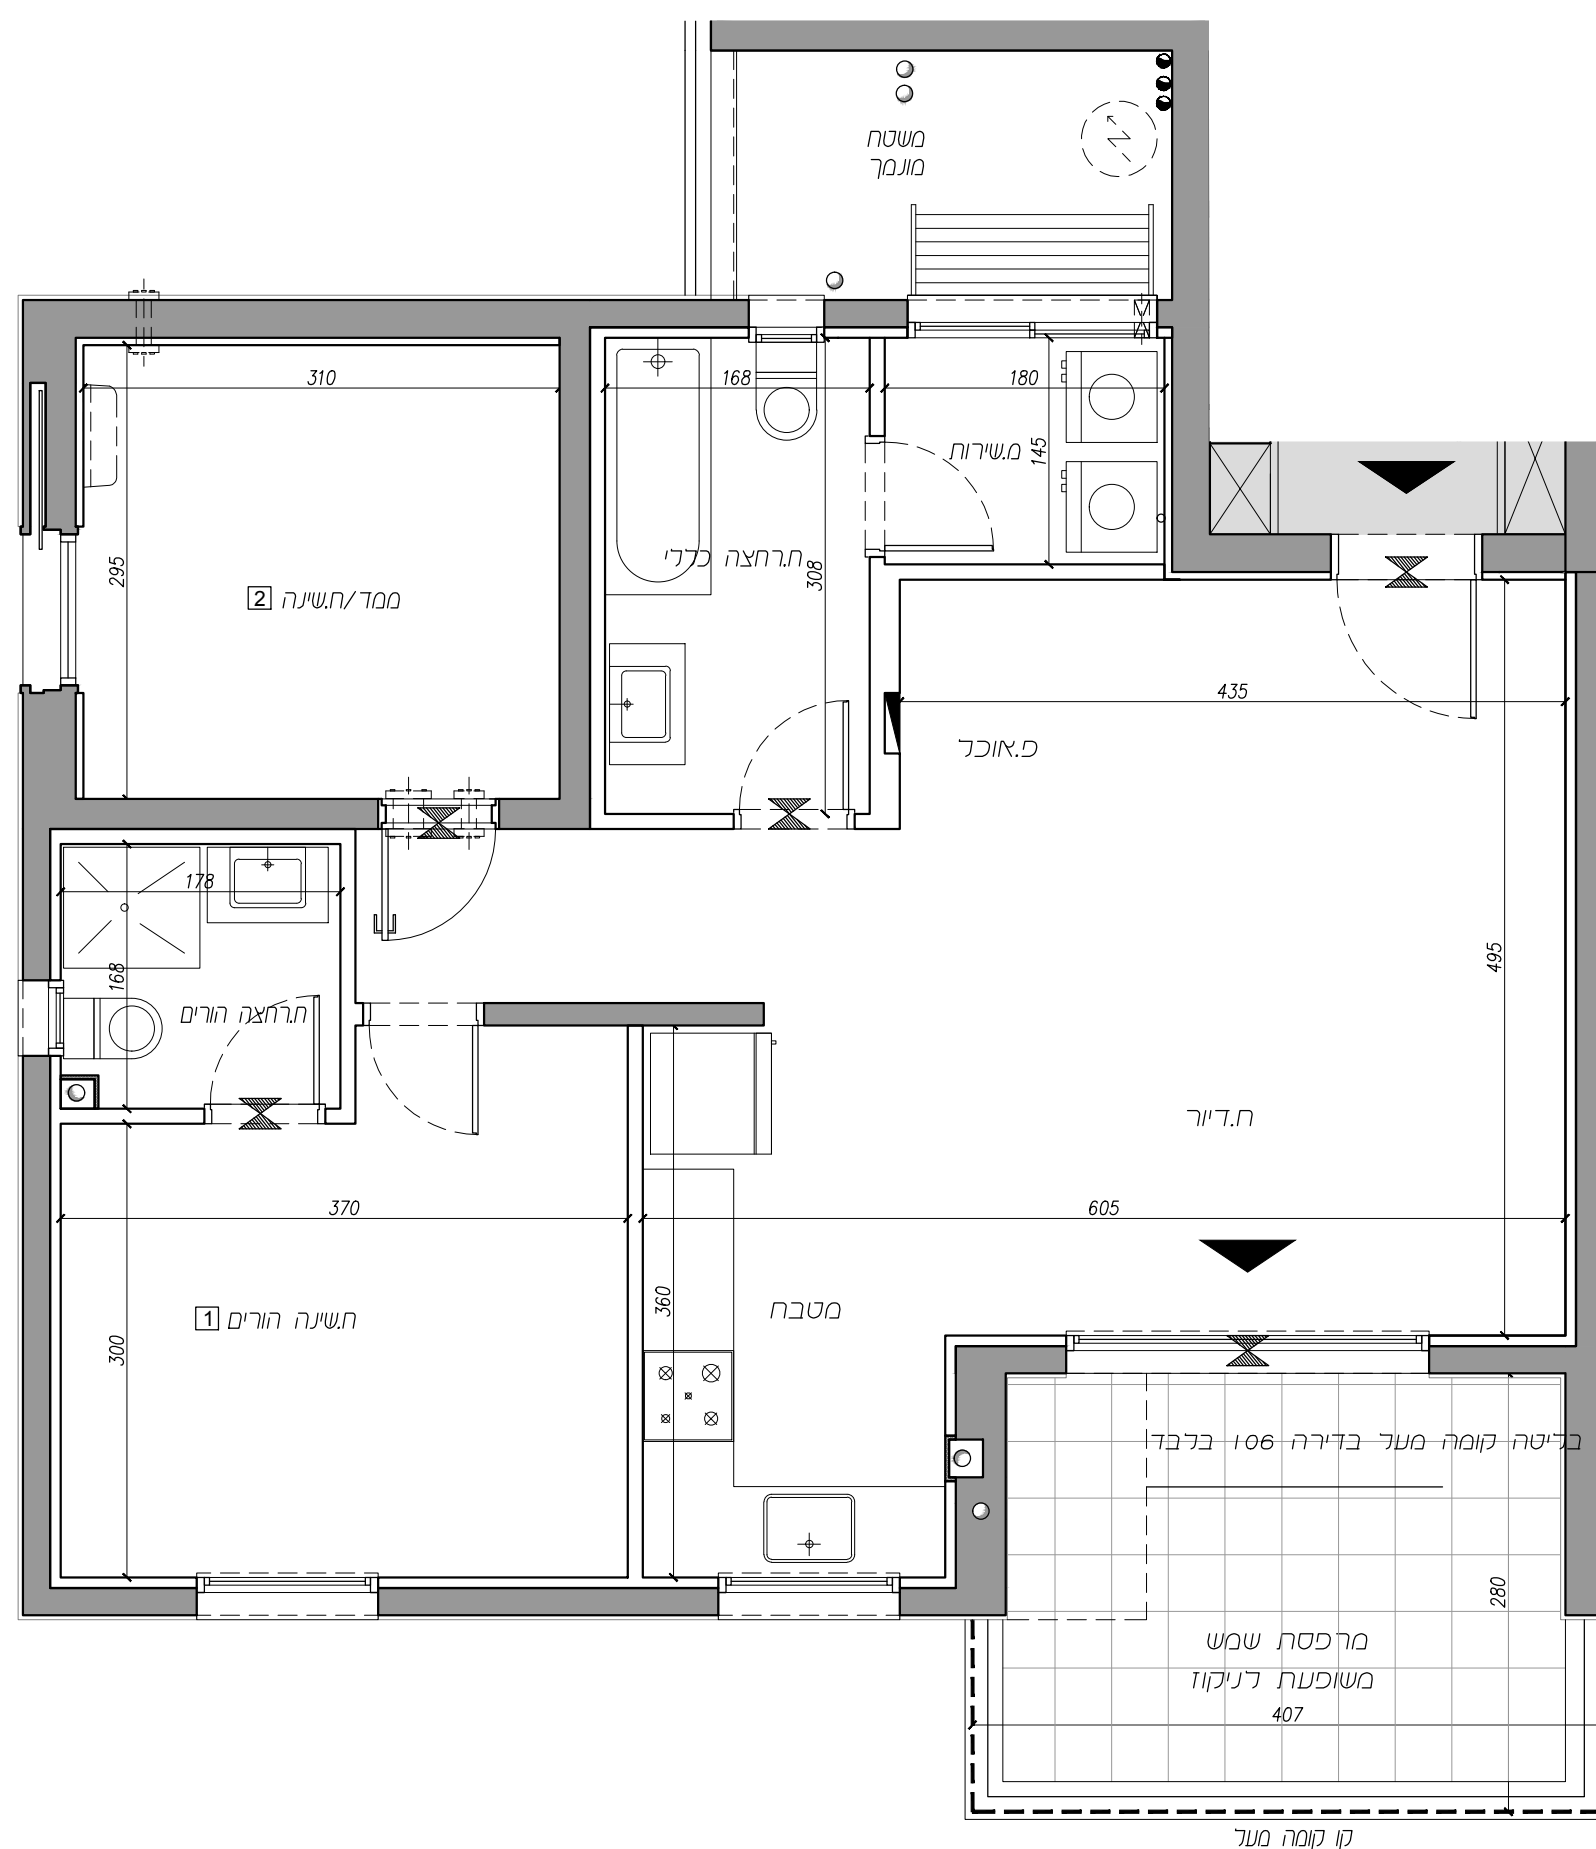

טיפוס: DM  
מס' חדרים: 3  
מס' דירה: 82,86,90,94,98,102,106  
קומה: 2-8

קני"מ: 1:50

תאריך: 23.08.2023 שם קובץ: 103\_mehar\_005 מהדורה: 5

חתימת הקונה: תאריך:

חתימת הקונה: תאריך:

חתימת המוכר: תאריך:

מפת התמצאות

חזק עקרוני

טיפוס DM	
חדרים	3
קומה	דירה
2	82
3	86
4	90
5	94
6	98
7	102
8	106

860

1035