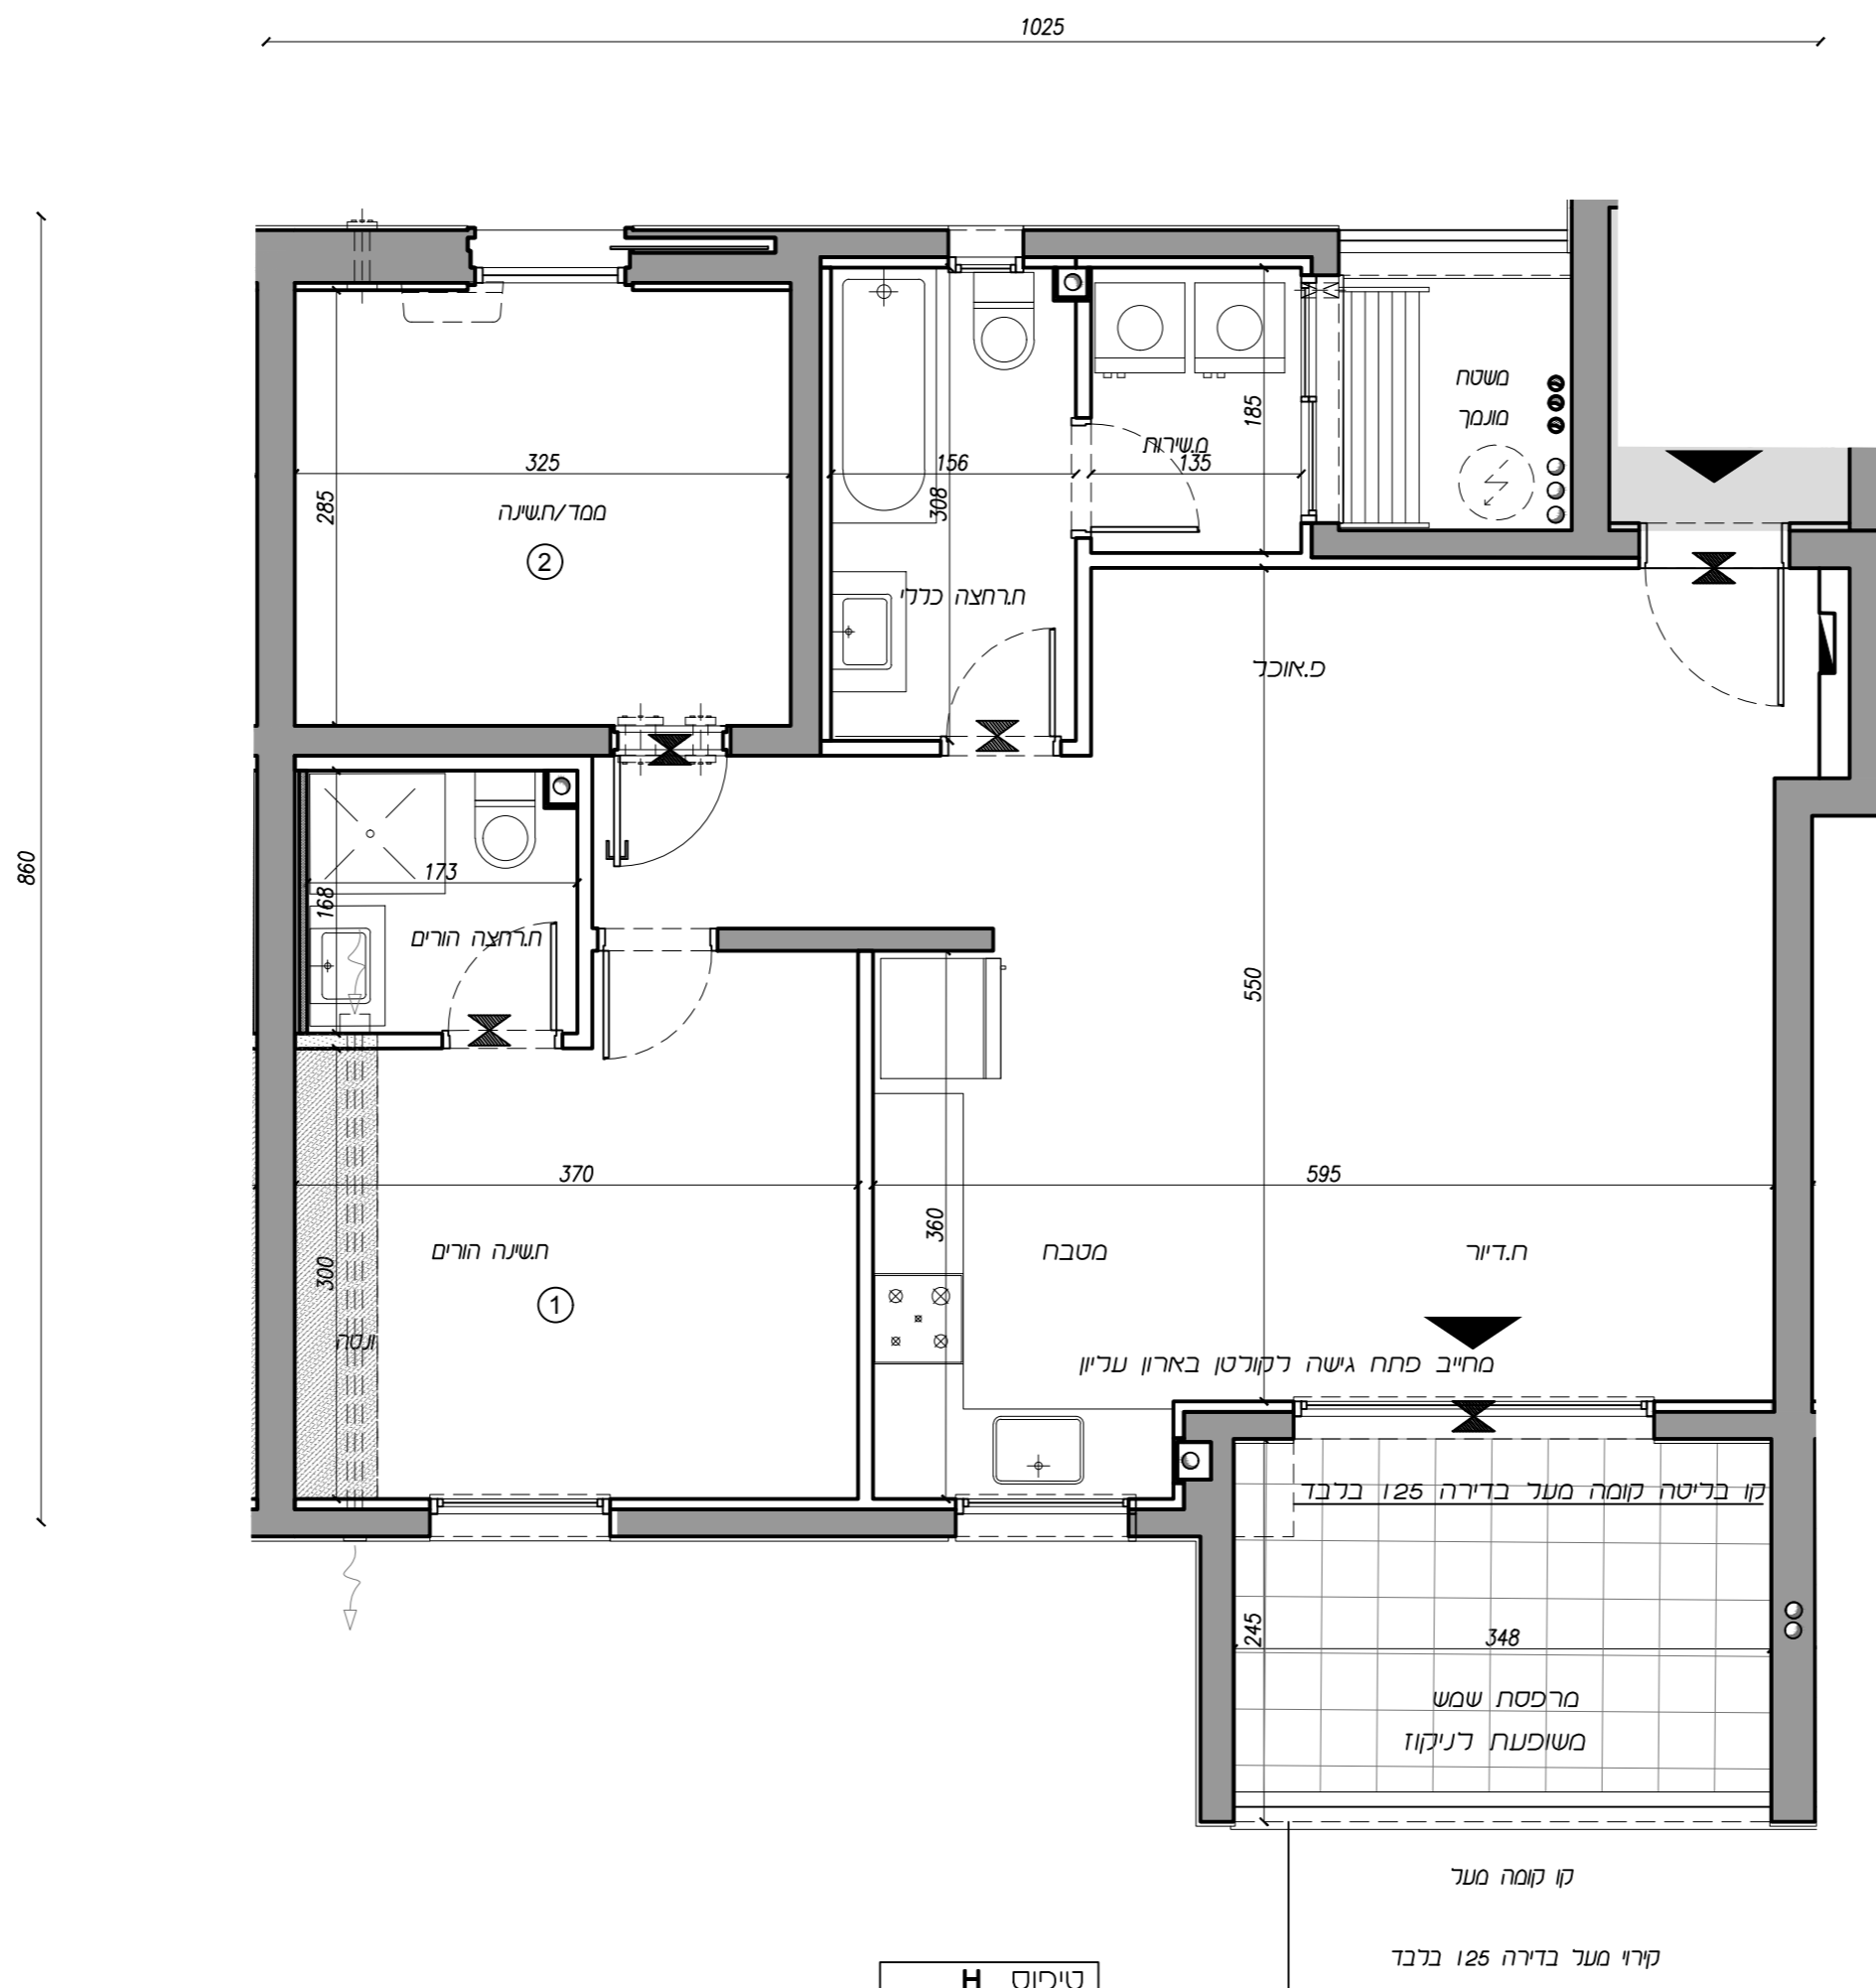

מגרש 2

	בניין 4
	תכנית דירה
	טיפוס: H
	מס' חדרים: 3 מס' דירה: 113, 116, 119, 122, 125 קומה: 0

קני"מ: 1:50 תכנית מכר

תאריך: 23.08.2023 שם קובץ: 2_mehar_005 מהדורה: 5

חתימת הקונה: תאריך:

חתימת הקונה: תאריך:

חתימת המוכר: תאריך:

מפת התמצאות

חתך עקרוני

טיפוס H	
חדרים	3
קומה	דירה
1	113
2	116
3	119
4	122
5	125