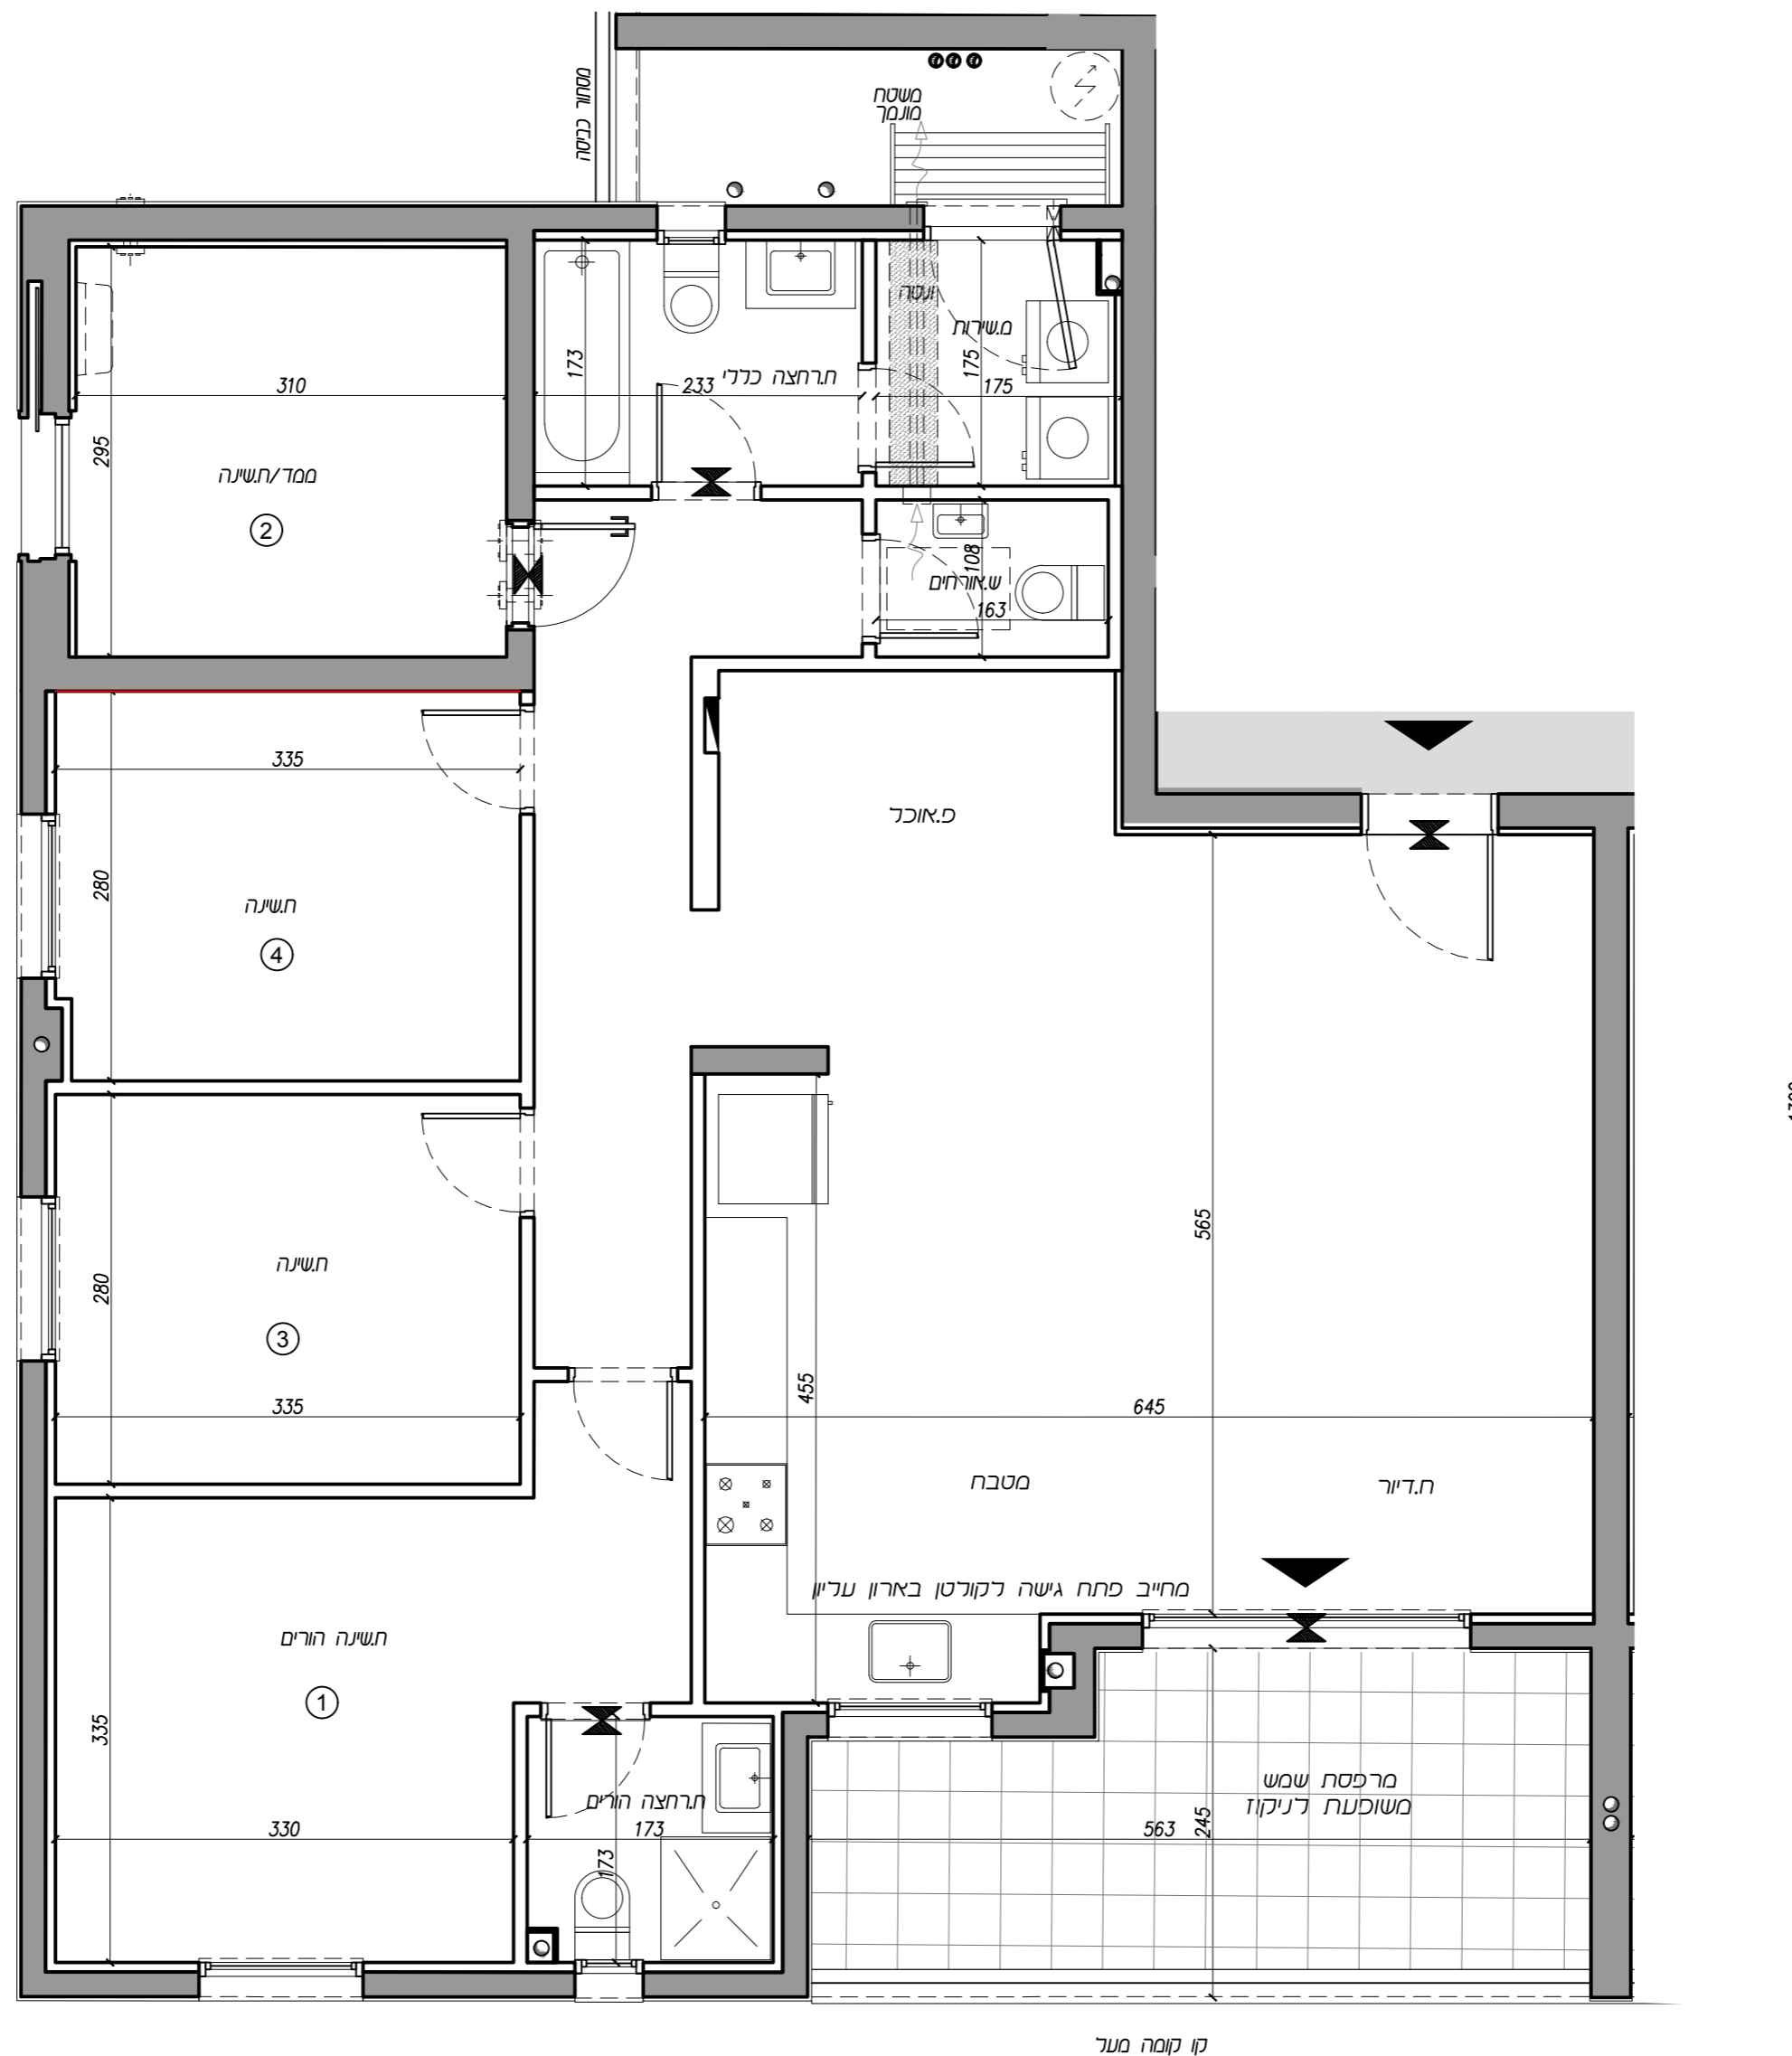

מגרש 2

צפון דרום מזרח מערב	בניין 5			
	תכנית דירה			
	טיפוס: L			
	מסי חדרים: 5 מסי דירה: 132,136,140,144,148 קומה: 1-5			
	תכנית מכר 1:50			
5 מהדורה	2_mehar_005	שם קובץ:	23.08.2023	תאריך:

תחמיט הקונה:	תאריך:
תחמיט הקונה:	תאריך:
תחמיט המוכר:	תאריך:

מפת התמצאות

חתך עקרוני

טיפוס L	
חדרים	5
קומה דירה	
1	132
2	136
3	140
4	144
5	148