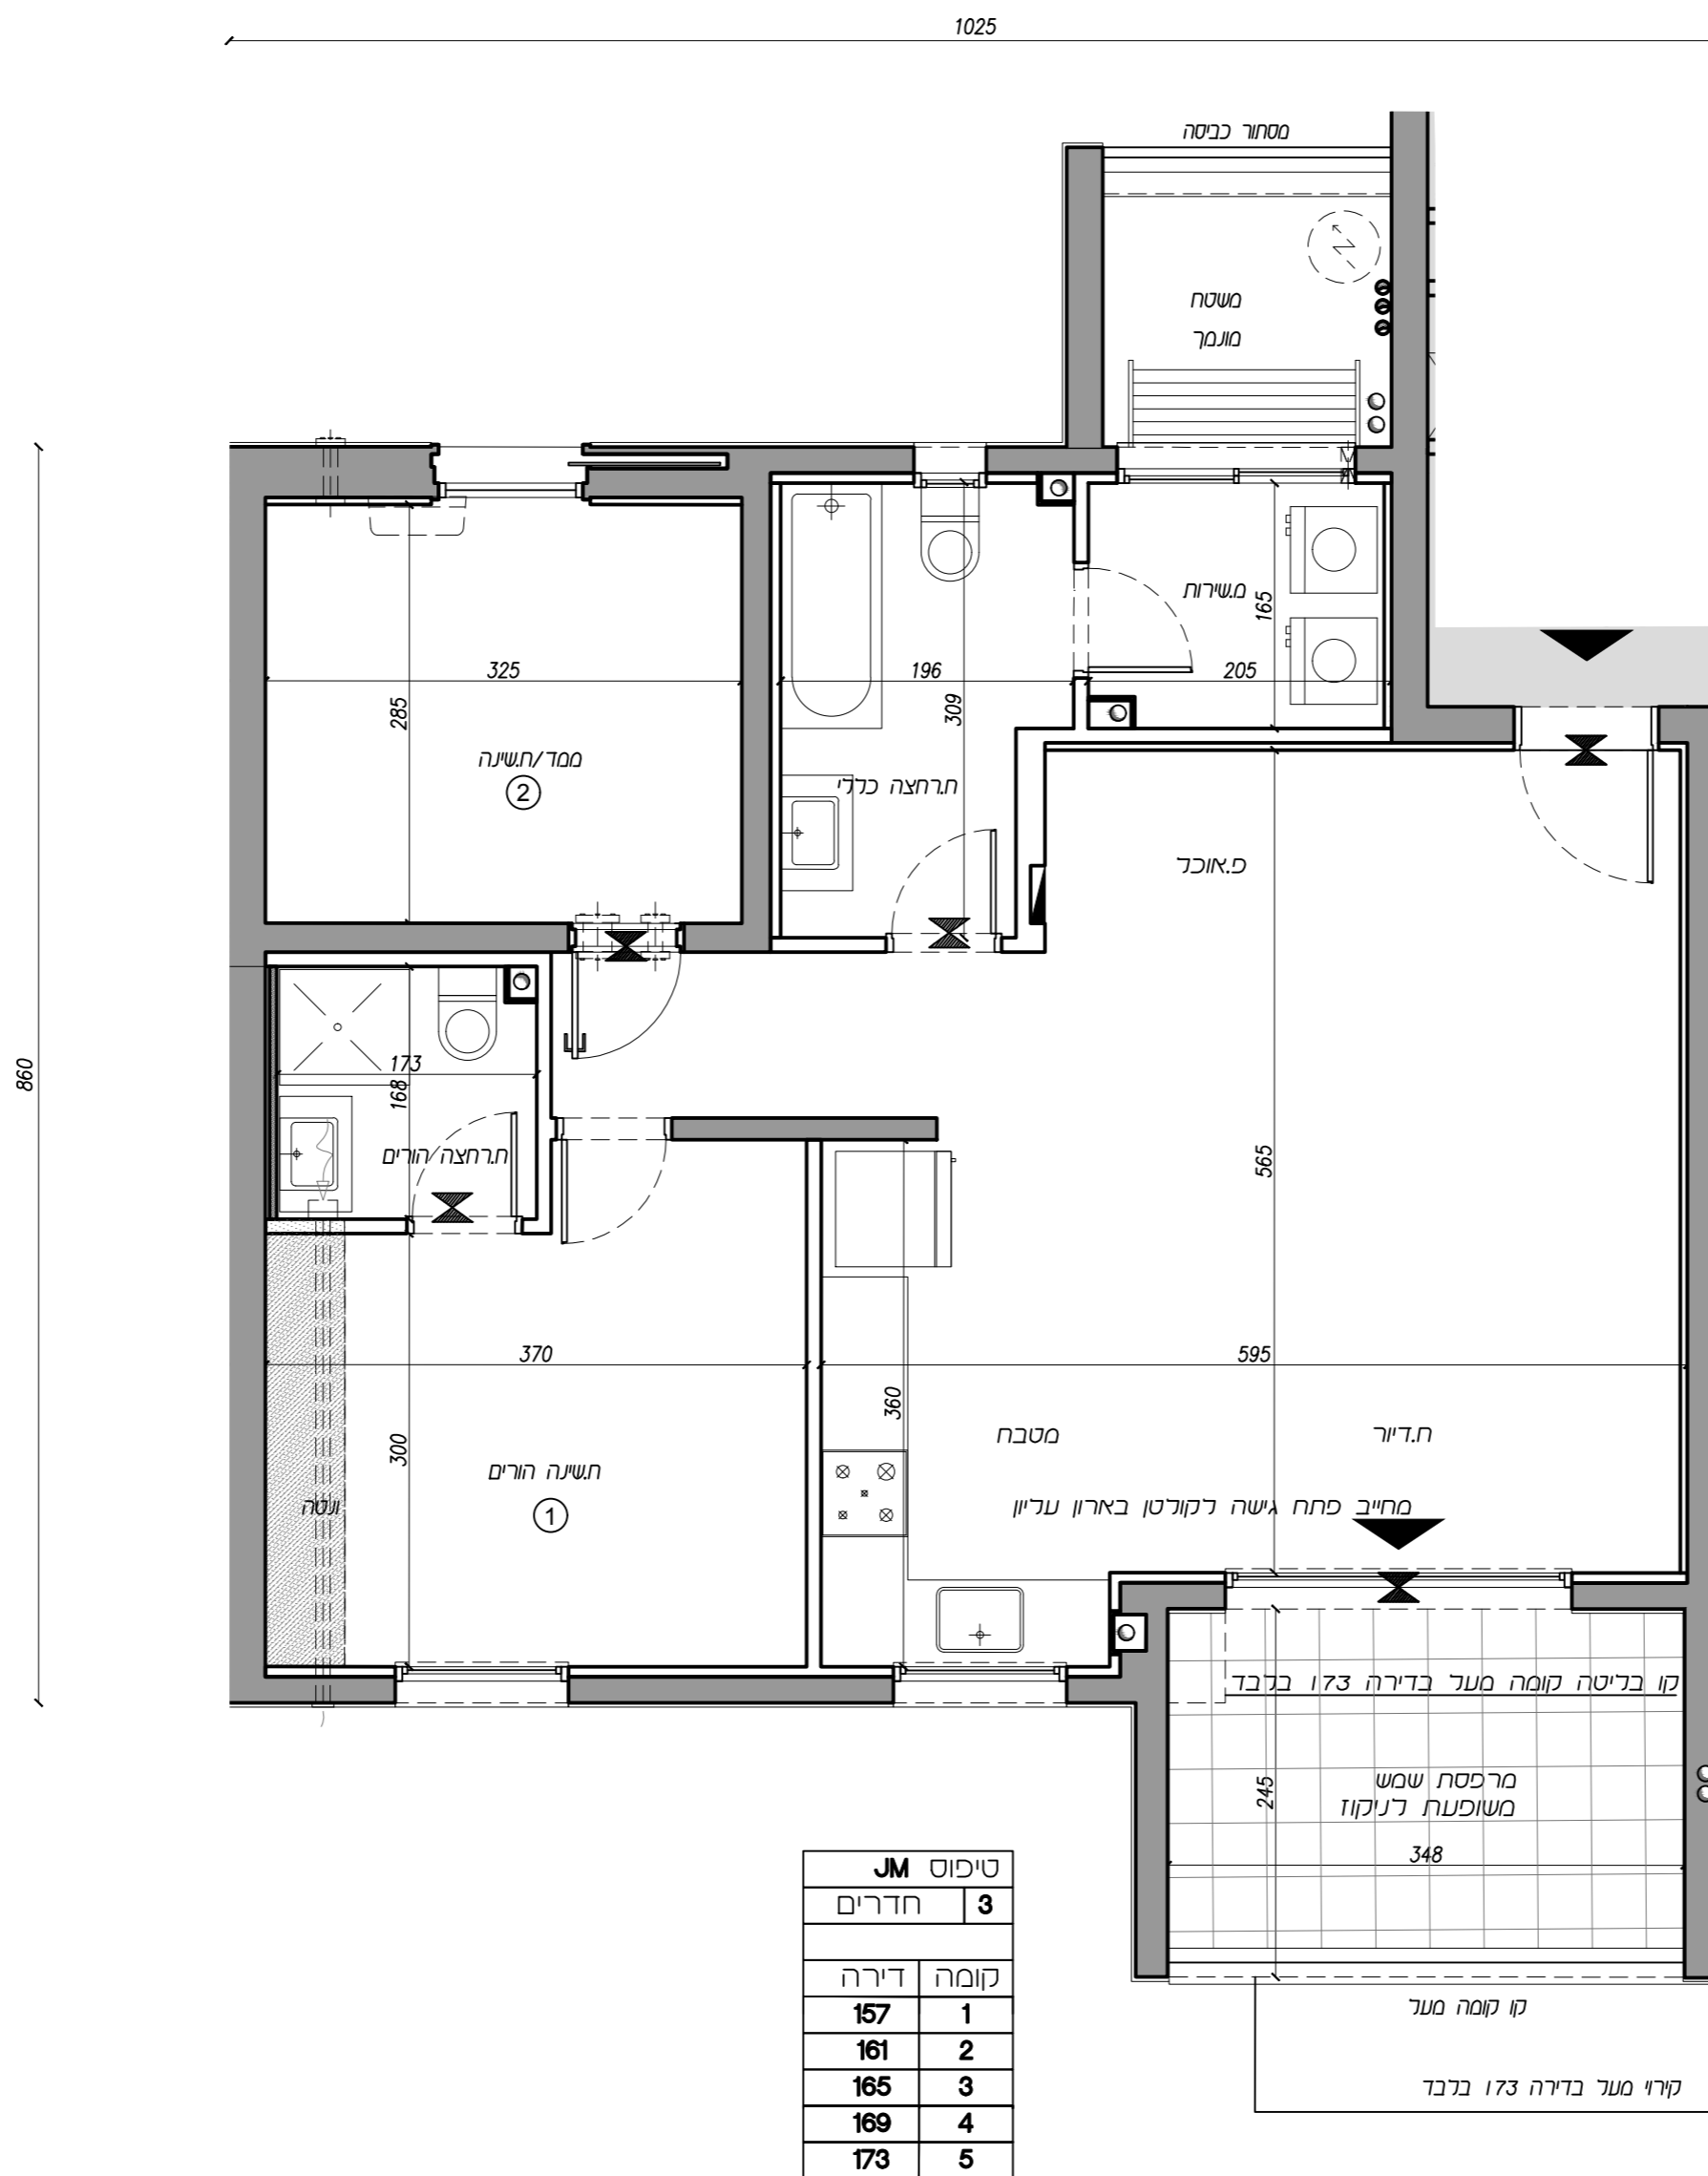

בניין 6  
תכנית דירה  
טיפוס: JM  
מסי חדרים: 3  
מסי דירה: 157,161,165,169,173  
קומה: 1-5

קני"מ: 1:50  
תכנית מכר

תאריך: 23.08.2023 שם קובץ: 2\_mehar\_005 מהדורה: 5

תחמיט הקונה: תארך:

תחמיט הקונה: תארך:

תחמיט המוכר: תארך:

מפת התמצאות

חתך עירוני

טיפוס JM	
חדרים	3
קומה	דירה
1	157
2	161
3	165
4	169
5	173