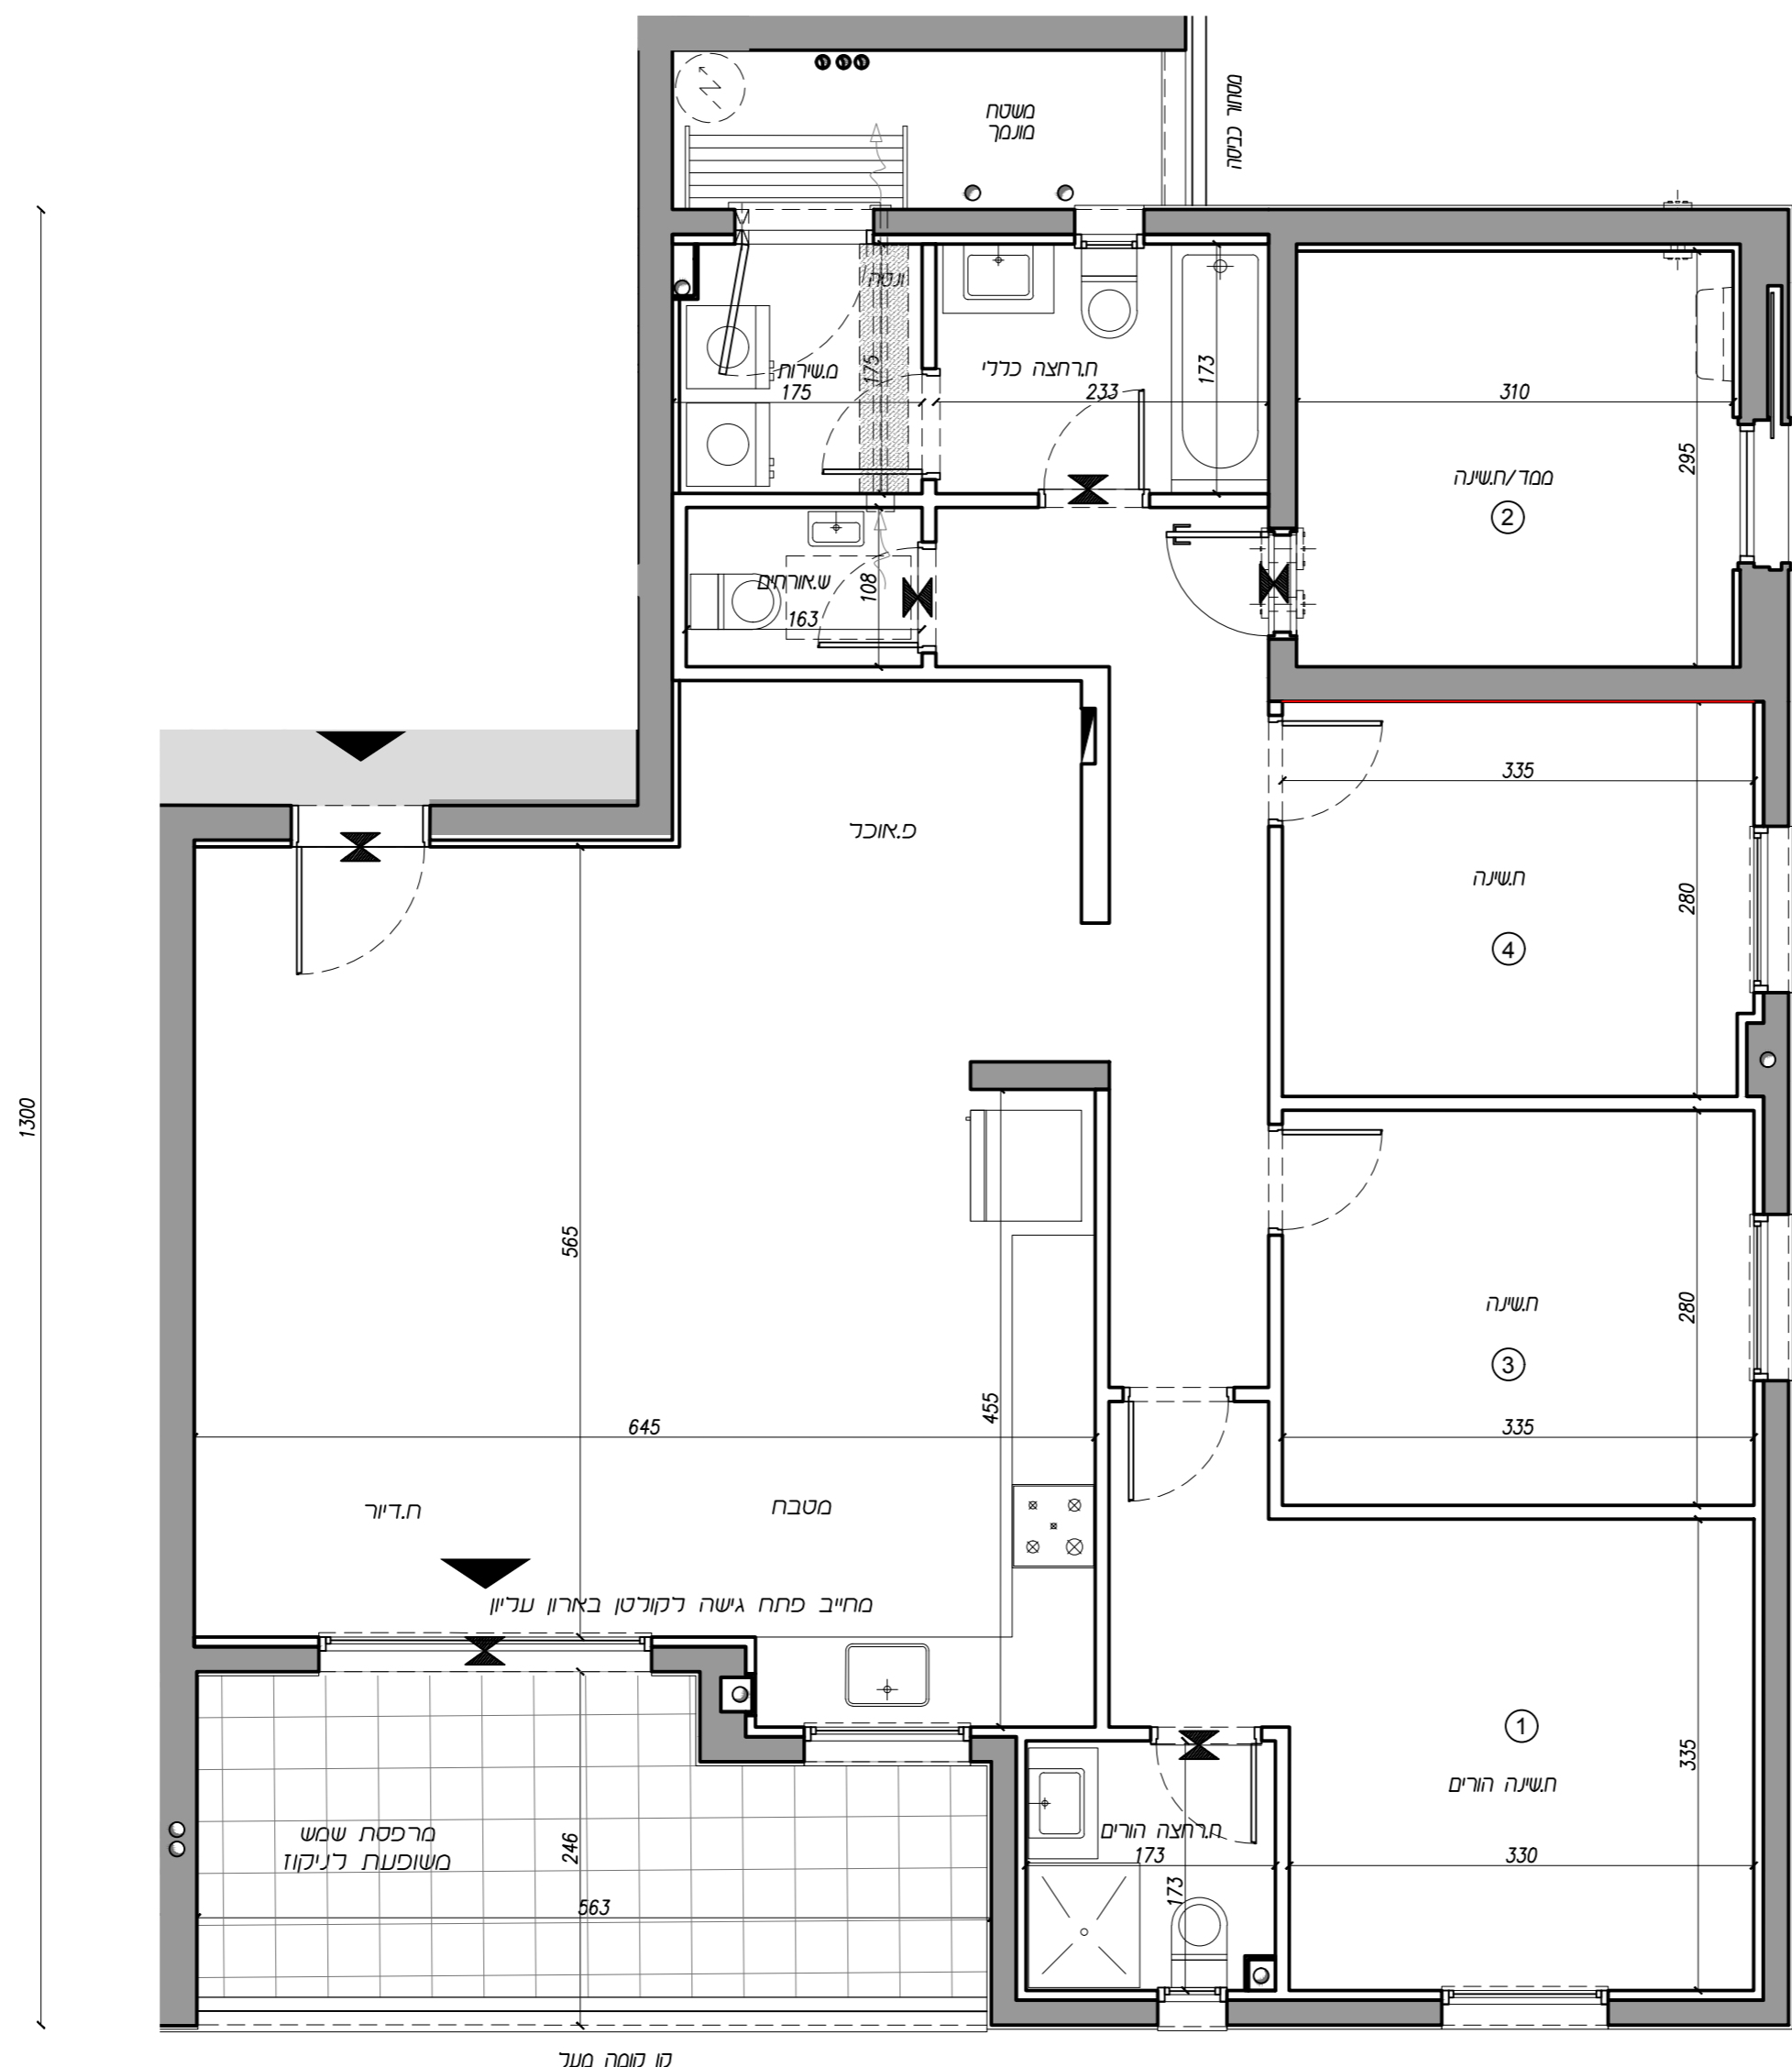

מגרש 2

צפון דרום מזרח מערב	בניין 6	
	תכנית דירה	
	טיפוס: LM	
	מסי חדרים: 5	
	מסי דירה: 158,162,166,170,174	
קומה: 1-5		
תכנית מכר	קני"מ: 1:50	
מחזור: 5	שם קובץ: 2_mehar_005	תאריך: 23.08.2023

תחמיט הקונה:	תאריך:
תחמיט הקונה:	תאריך:
תחמיט המוכר:	תאריך:

מפת התמצאות

חתך עקרוני

טיפוס LM	
חדרים	5
קומה	דירה
158	1
162	2
166	3
170	4
174	5