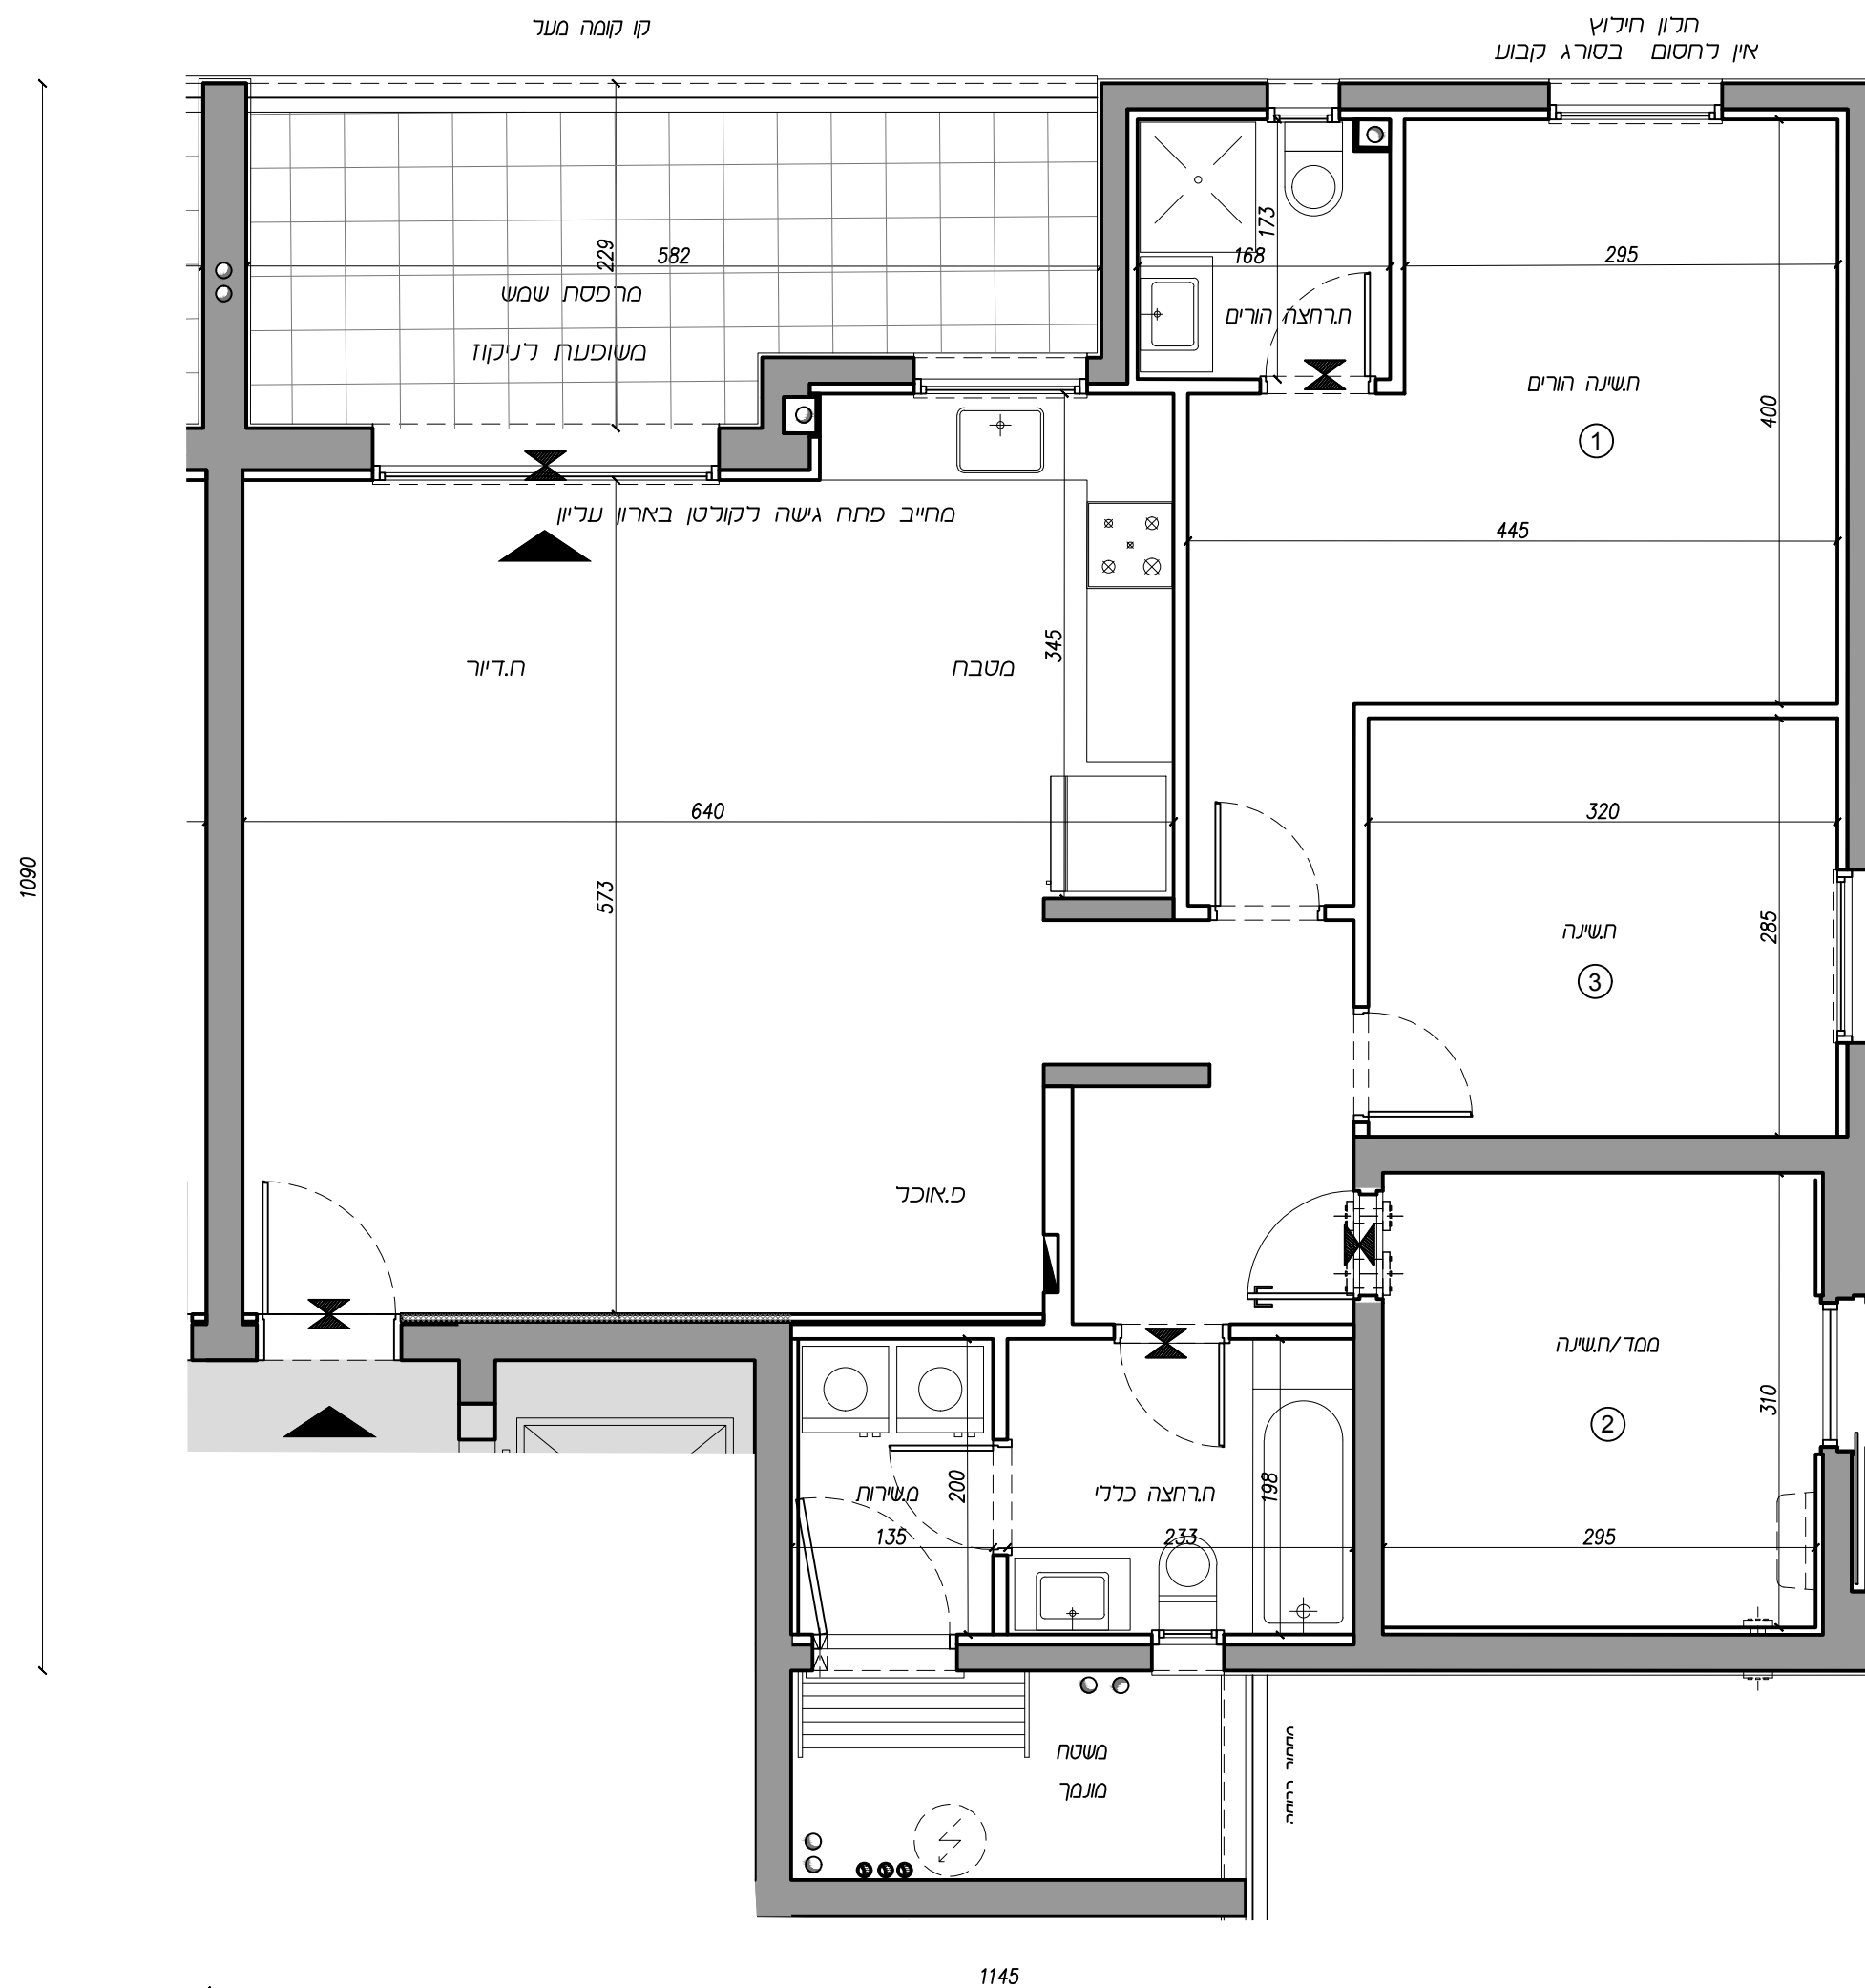

מגרש 2

	בניין 6		
	תכנית דירה		
	טיפוס: KM		
	מסי חדרים: 4		
	מסי דירה: 159,163,167,171,175		
	קומה: 1-5		
	תכנית מכר		
	קני"מ: 1:50		
מחזור: 5	מחזור: 2_mehar_005	שם קובץ: 23.08.2023	תאריך: 23.08.2023

קומה	דירה
1	159
2	163
3	167
4	171
5	175

תחמת הקונה:	תאריך:
תחמת הקונה:	תאריך:
תחמת המוכר:	תאריך:

מפת התמצאות

חתך עירוני