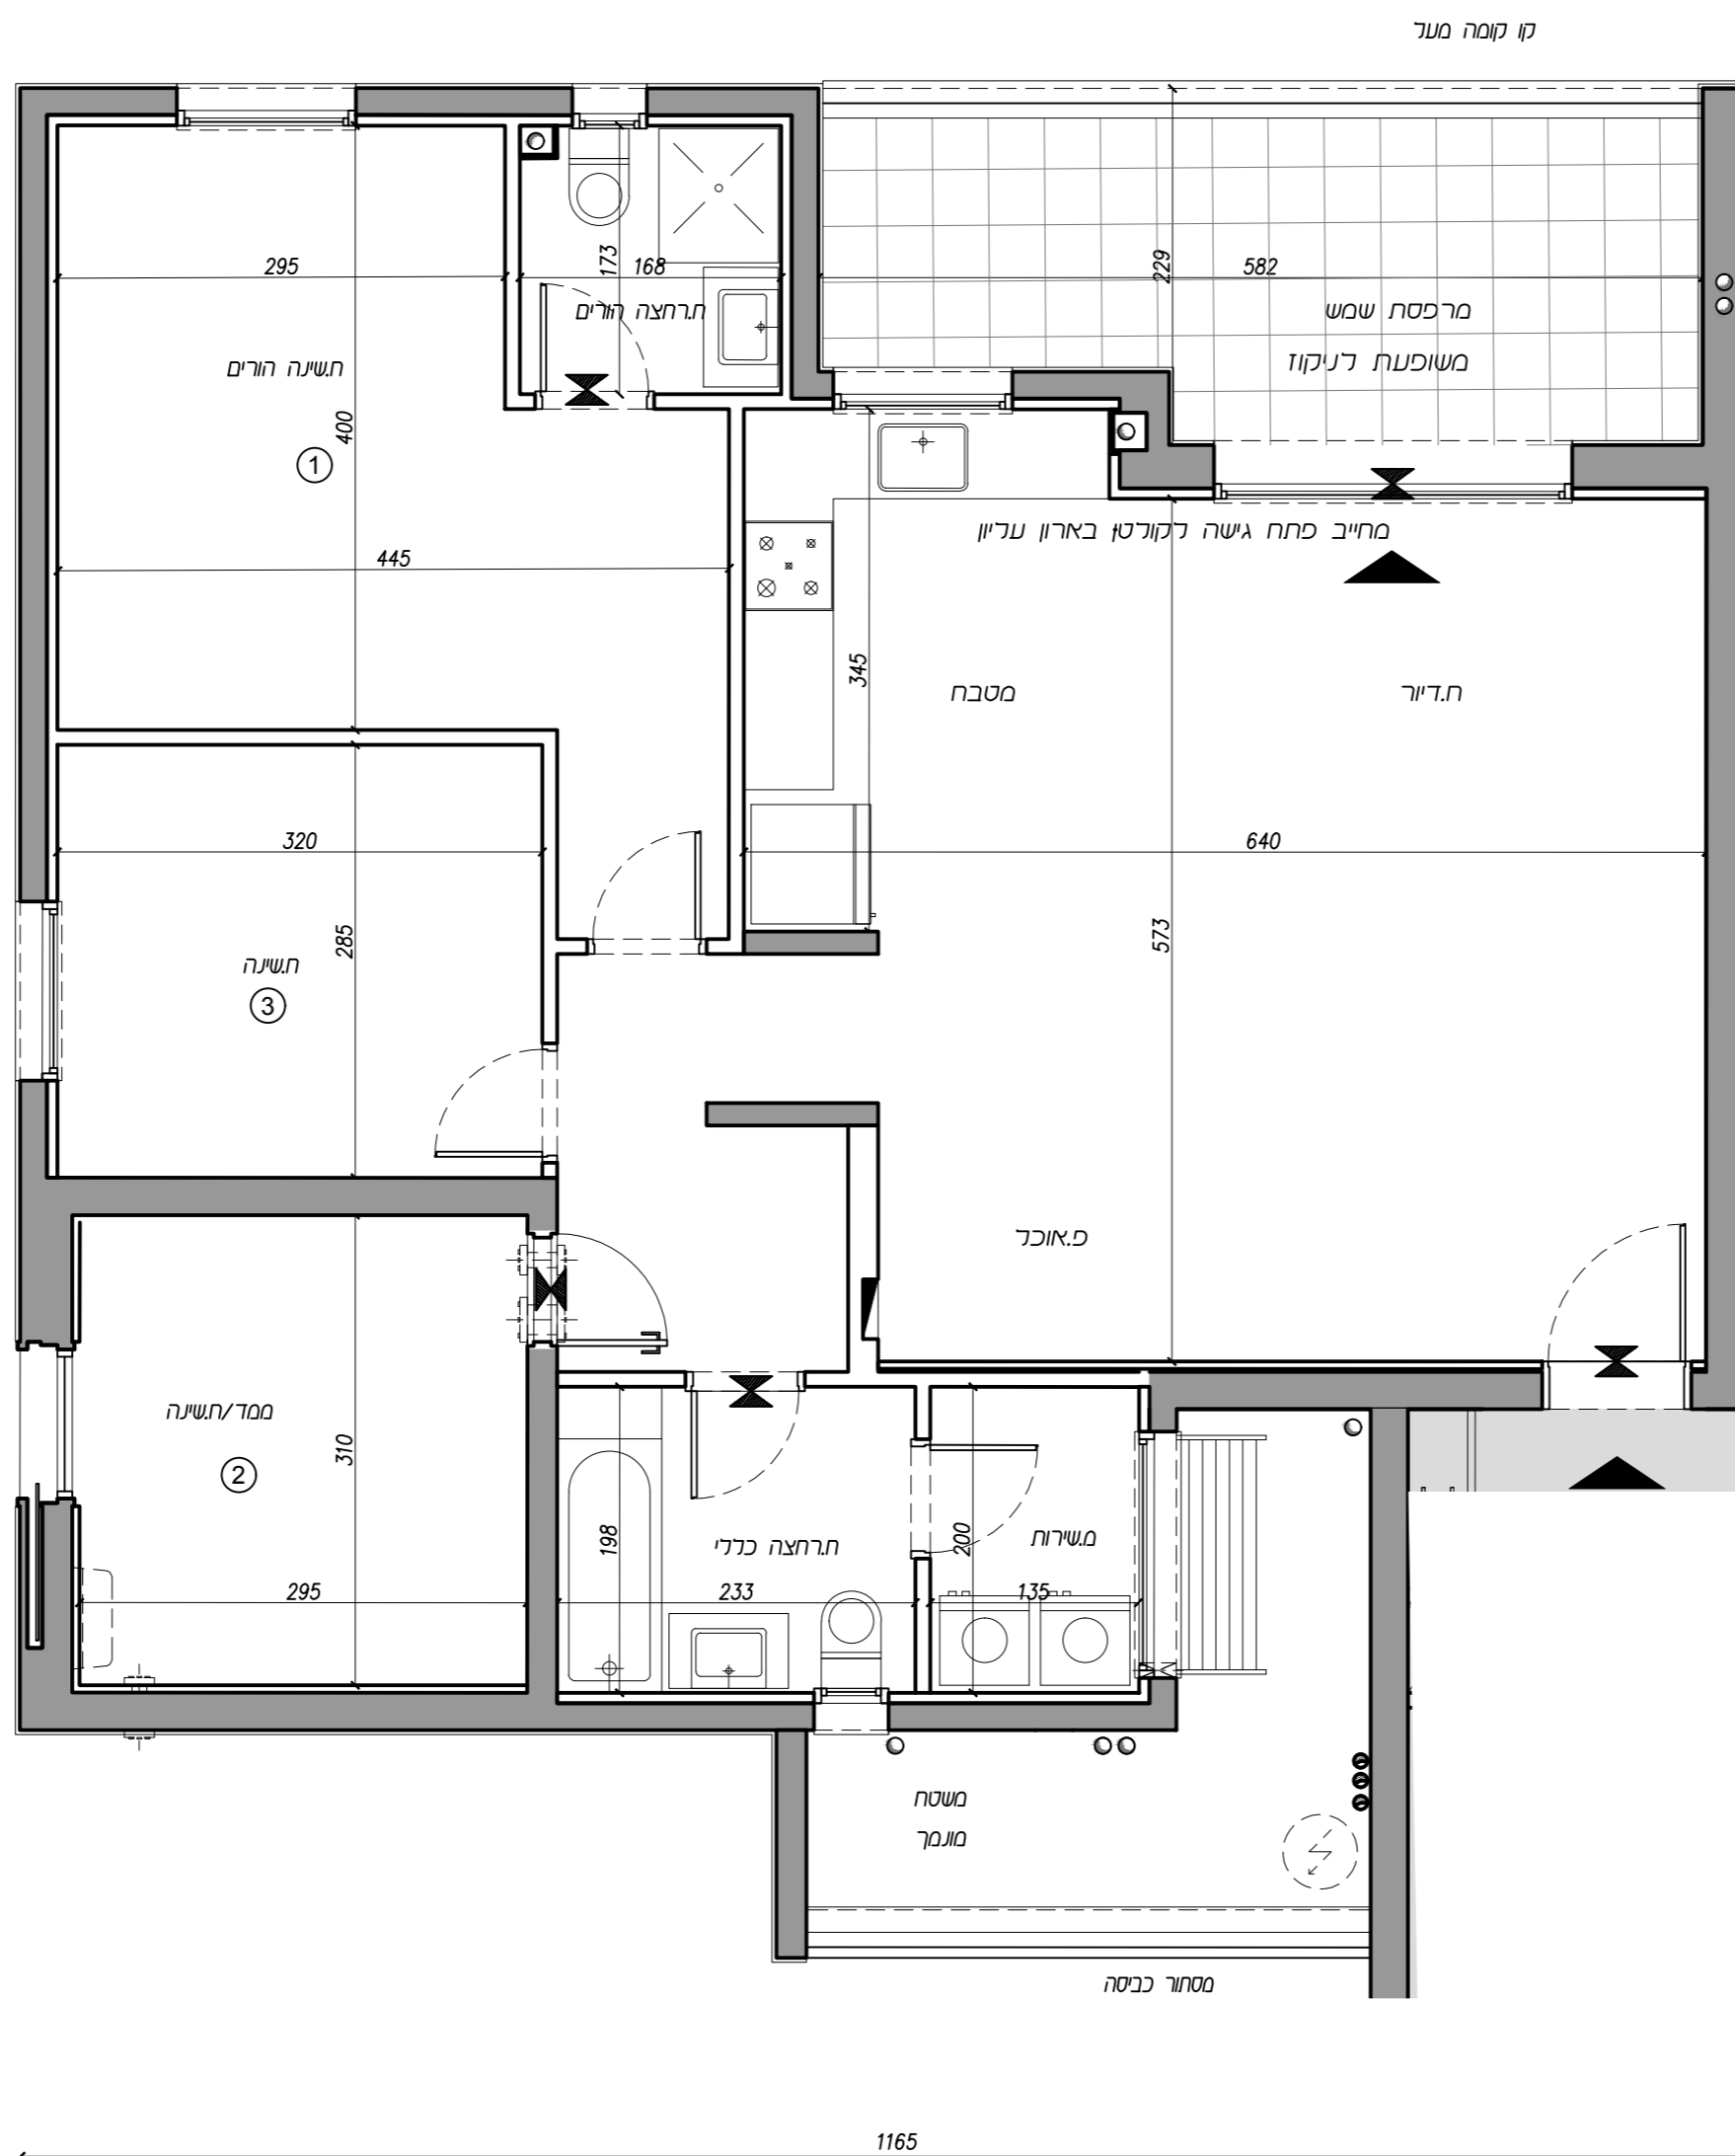

בניין 6
תכנית דירה
טיפוס: K
מסי חדרים: 4
מסי דירה: 160,164,168,172,176
קומה: 1-5

קני"מ: 1:50
תכנית מכר

תאריך: 23.08.2023 שם קובץ: 2_mehar_005 מהדורה: 5

טיפוס K	
חדרים	4
קומה	דירה
1	160
2	164
3	168
4	172
5	176

1300

תחומית הקונה: תאריך:

תחומית הקונה: תאריך:

תחומית המוכר: תאריך:

מפת התמצאות

חתך עירוני