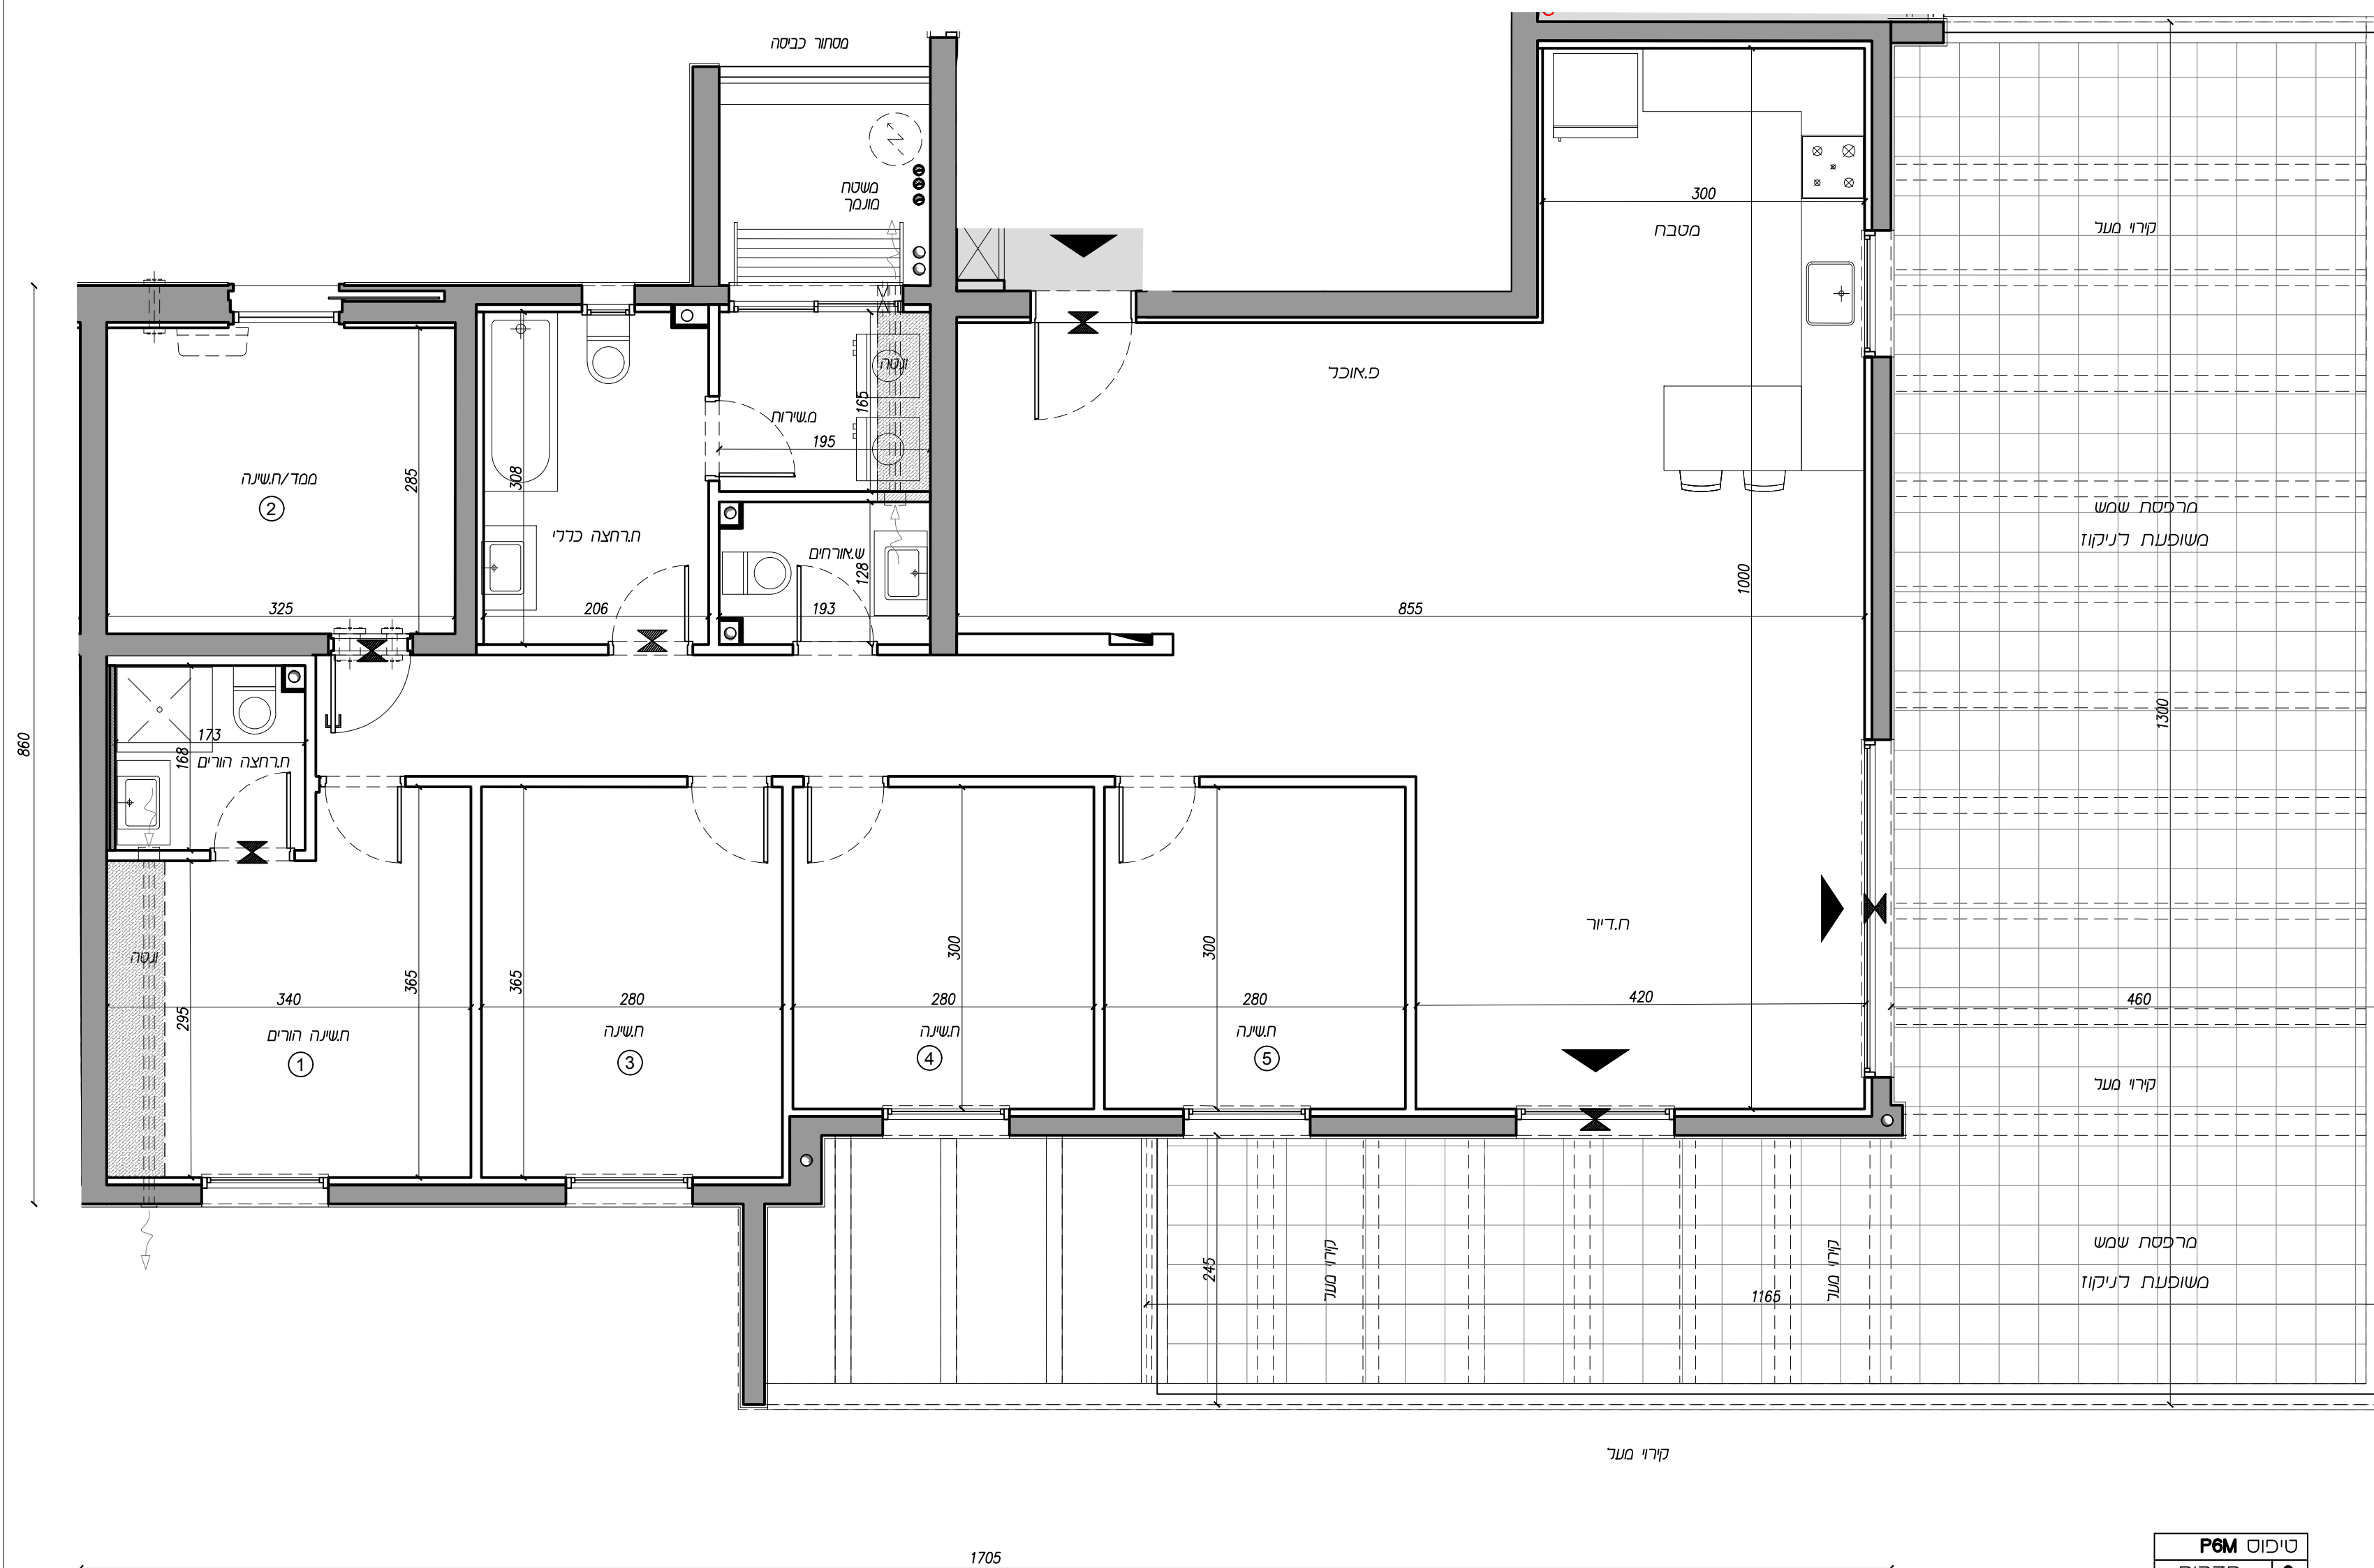

בניין 6
תכנית דירה
טיפוס: P6M
מסי חדרים: 6
מסי דירה: 177
קומה: 6

תכנית מכר 1:50

תאריך: 23.08.2023 שם קובץ: 2_mehar_005 מהדורה: 5

תחומת הקונה: תארך:
תחומת הקונה: תארך:
תחומת המוכר: תארך:

מפת התמצאות

חתך עקרוני

טיפוס P6M	
חדרים	6
קומה דירה	
177	6